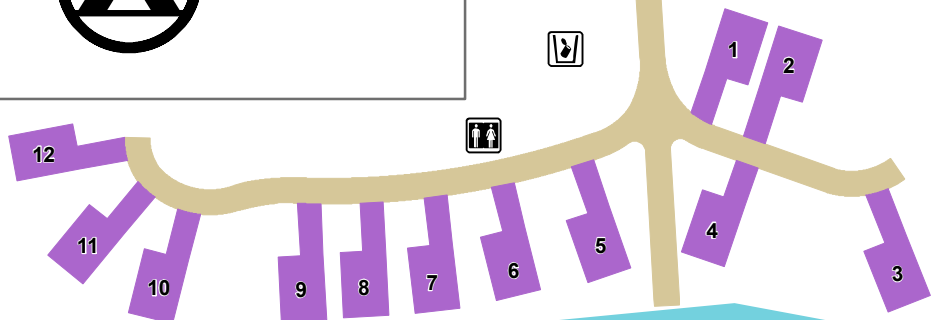

Réserve faunique du Saint-Maurice

Camping du Lac-Dunbar

	Bloc sanitaire
	Camping aménagé
	Chalet
	Chalet de gardien
	Chute
	Point de vue
	Poubelle
	Stationnement
	Route
	Sentier pédestre
	Site aménagé sans services

0 25 50 m

Route 1

Vers le chalet du gardien

Chalet du Gardien
 Location
 Tirage au sort pour
 Camping / pêche
 Sac de bois
 Éviscération

0 250 500 m

Camping du
Lac-Dunbar

Dunbar #1

Dunbar #2

Dunbar #3

Dunbar #4

Dunbar #5

Lac Dunbar

Chutes Dunbar

P

1