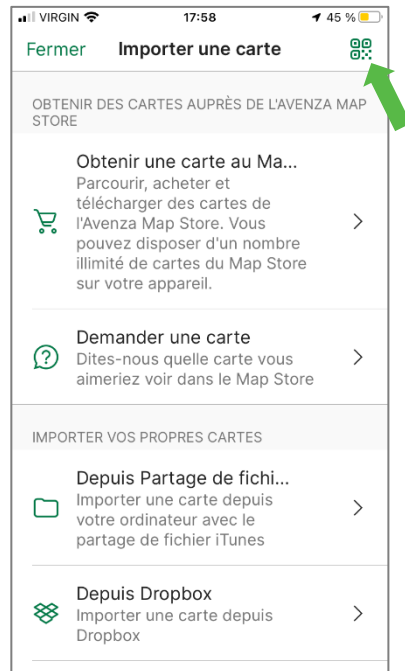

### LA CARTE DE LA RÉSERVE FAUNIQUE SUR VOTRE TÉLÉPHONE MOBILE

La Sépaq est heureuse de rendre disponible la carte de la réserve faunique dans l'application mobile Avenza Maps.

#### Procédure à suivre

Installer l'application Avenza Maps sur votre mobile (iOS ou Android)  
Ouvrir l'application Avenza Maps.

\* **Appareil APPLE:** NE PAS UTILISER L'APPAREIL PHOTO du téléphone pour balayer le code QR, suivre les étapes ici-bas.

#### 2) Sélectionner le lecteur de code QR