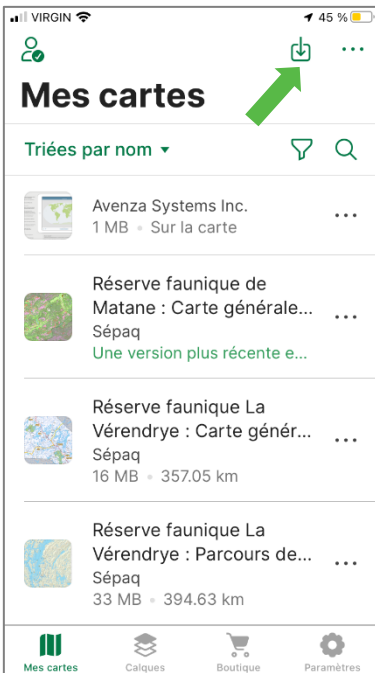

Réserve faunique de Port-Cartier-Sept-Îles

LA CARTE DE LA RÉSERVE FAUNIQUE SUR VOTRE TÉLÉPHONE MOBILE

La Sépaq est heureuse de rendre disponible la carte de la réserve faunique dans l'application mobile Avenza Maps.

Procédure à suivre

Installer l'application Avenza Maps sur votre mobile (iOS ou Android)
Ouvrir l'application Avenza Maps.

* **Appareil APPLE:** NE PAS UTILISER L'APPAREIL PHOTO du téléphone pour balayer le code QR, suivre les étapes ici-bas.

1) Appuyer sur