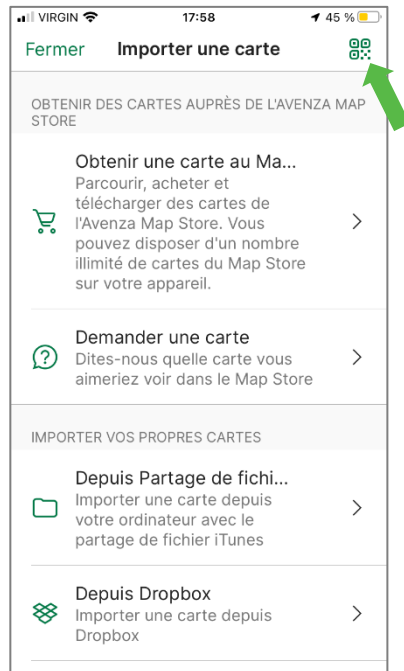

2) Sélectionner le lecteur de code QR

3) Balayer les codes QR ci-dessous

Carte générale