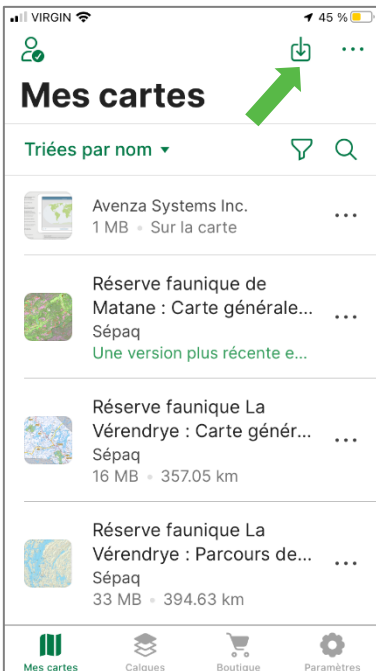

Réserve faunique de Port-Daniel

LA CARTE DE LA RÉSERVE FAUNIQUE SUR VOTRE TÉLÉPHONE MOBILE

La Sépaq est heureuse de rendre disponible la carte de la réserve faunique dans l'application mobile Avenza Maps.

Procédure à suivre

Installer l'application Avenza Maps sur votre mobile (iOS ou Android)
Ouvrir l'application Avenza Maps.

* **Appareil APPLE:** NE PAS UTILISER L'APPAREIL PHOTO du téléphone pour balayer le code QR, suivre les étapes ici-bas.

1) Appuyer sur