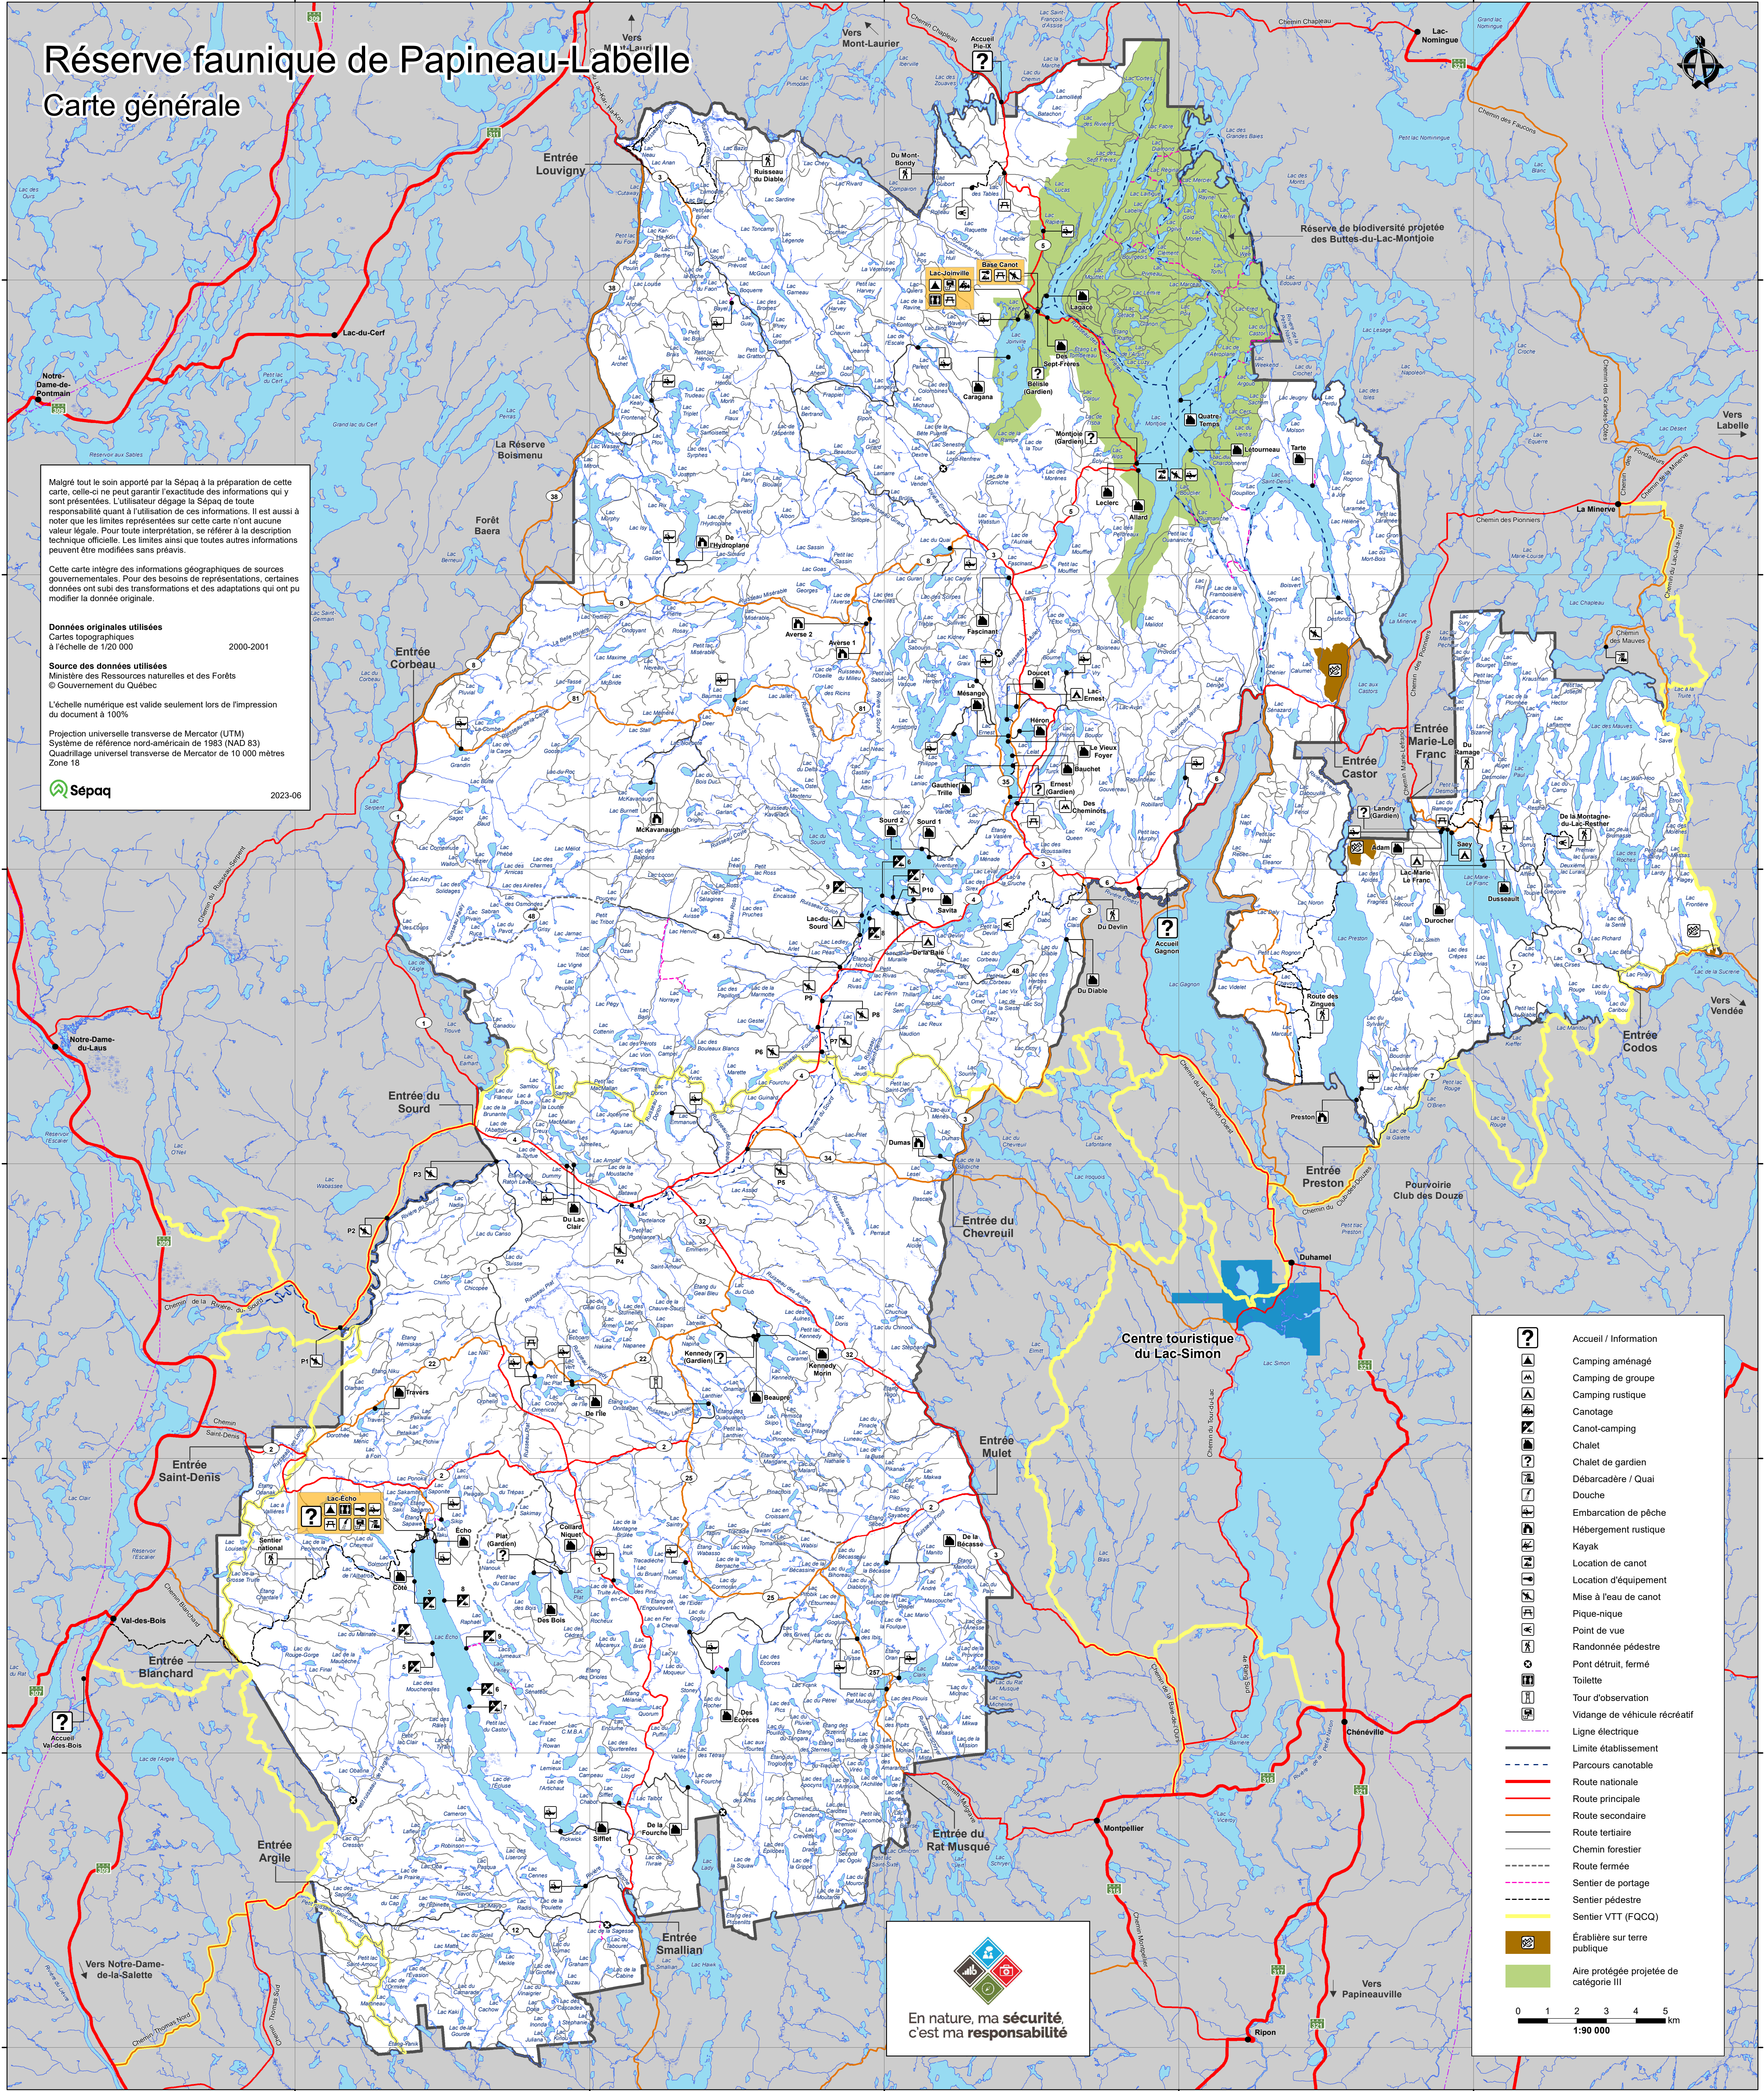

Réserve faunique de Papineau-Labelle

Carte générale

Malgré tout le soin apporté par la Sépaq à la préparation de cette carte, celle-ci ne peut garantir l'exactitude des informations qui y sont présentées. L'utilisateur dégage la Sépaq de toute responsabilité quant à l'utilisation de ces informations. Il est aussi à noter que les limites représentées sur cette carte n'ont aucune valeur légale. Pour toute interprétation, se référer à la description technique officielle. Les limites ainsi que toutes autres informations peuvent être modifiées sans préavis.

Cette carte intègre des informations géographiques de sources gouvernementales. Pour des besoins de représentations, certaines données ont subi des transformations et des adaptations qui ont pu modifier la donnée originale.

Données originales utilisées
Cartes topographiques à l'échelle de 1/20 000 2000-2001

Source des données utilisées
Ministère des Ressources naturelles et des Forêts
© Gouvernement du Québec

L'échelle numérique est valide seulement lors de l'impression du document à 100%.

Projection universelle transverse de Mercator (UTM)
Système de référence nord-américain de 1983 (NAD 83)
Cadrillage universel transverse de Mercator de 10 000 mètres
Zone 18

Sépaq 2023-06

- Accueil / Information
- Camping aménagé
- Camping de groupe
- Camping rustique
- Canotage
- Canot-camping
- Chalet
- Chalet de jardin
- Débarcadère / Quai
- Douche
- Embarcation de pêche
- Hébergement rustique
- Kayak
- Location de canot
- Location d'équipement
- Mise à l'eau de canot
- Pique-nique
- Point de vue
- Randonnée pédestre
- Pont détruit, fermé
- Toilette
- Tour d'observation
- Vidange de véhicule récréatif
- Ligne électrique
- Limite établissement
- Parcours canotable
- Route nationale
- Route principale
- Route secondaire
- Route tertiaire
- Chemin forestier
- Route fermée
- Sentier de portage
- Sentier pédestre
- Sentier VTT (FQCC)
- Érablière sur terre publique
- Aire protégée projetée de catégorie III