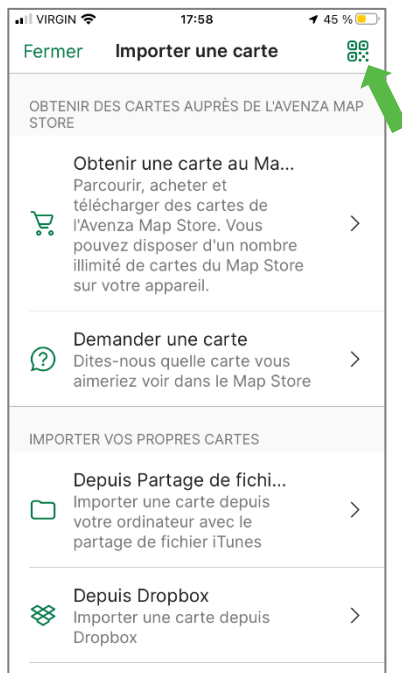

Sépaq

Réserve faunique La Vérendrye

LA CARTE DE LA RÉSERVE FAUNIQUE SUR VOTRE TÉLÉPHONE MOBILE

La Sépaq est heureuse de rendre disponible la carte de la réserve faunique dans l'application mobile Avenza Maps.

Procédure à suivre

Installer l'application Avenza Maps sur votre mobile (iOS ou Android)
Ouvrir l'application Avenza Maps.

* **Appareil APPLE:** NE PAS UTILISER L'APPAREIL PHOTO du téléphone pour balayer le code QR, suivre les étapes ici-bas.

1) Appuyer sur

2) Sélectionner le lecteur de code QR

3) Balayer les codes QR ci-dessous

Carte générale

Carte des secteurs de chasse au cerf

4) Ajouter la carte à votre appareil en appuyant sur le bouton **Télécharger une nouvelle version** et/ou sur le bouton **Gratuite**.