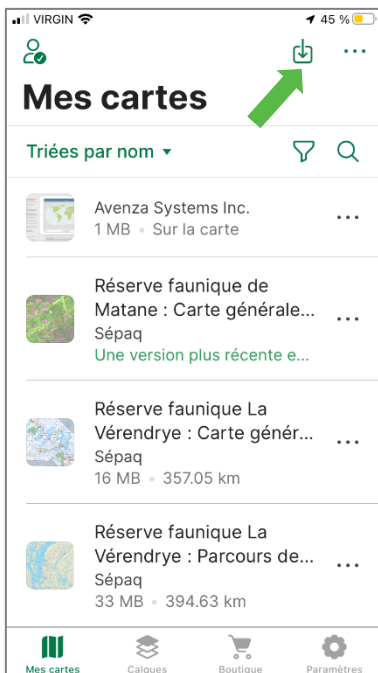

Sépaq

Réserve faunique La Vérendrye

LA CARTE DE LA RÉSERVE FAUNIQUE SUR VOTRE TÉLÉPHONE MOBILE

La Sépaq est heureuse de rendre disponible la carte de la réserve faunique dans l'application mobile Avenza Maps.

Procédure à suivre

Installer l'application Avenza Maps sur votre mobile (iOS ou Android)
Ouvrir l'application Avenza Maps.

* **Appareil APPLE:** NE PAS UTILISER L'APPAREIL PHOTO du téléphone pour balayer le code QR, suivre les étapes ici-bas.

1) Appuyer sur

2) Sélectionner le lecteur de code QR

3) Balayer les codes QR ci-dessous

Carte générale

Carte des secteurs de chasse au cerf

4) Ajouter la carte à votre appareil en appuyant sur le bouton **Télécharger une nouvelle version** et/ou sur le bouton **Gratuite**.

La carte est maintenant prête à être utilisée dans l'application.