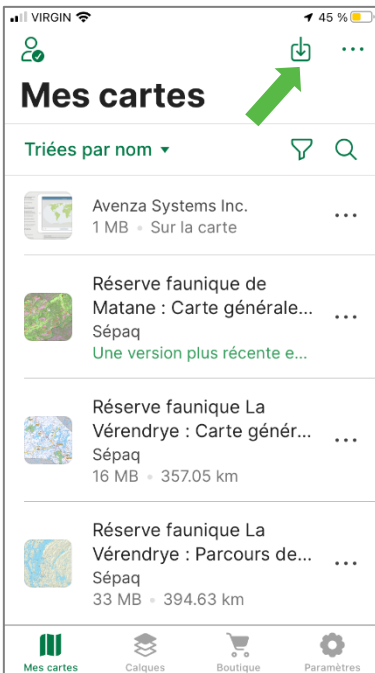

Réserve faunique du Saint-Maurice

LA CARTE DE LA RÉSERVE FAUNIQUE SUR VOTRE TÉLÉPHONE MOBILE

La Sépaq est heureuse de rendre disponible la carte de la réserve faunique dans l'application mobile Avenza Maps.

Procédure à suivre

Installer l'application Avenza Maps sur votre mobile (iOS ou Android)
Ouvrir l'application Avenza Maps.

* **Appareil APPLE:** NE PAS UTILISER L'APPAREIL PHOTO
du téléphone pour balayer le code QR, suivre les étapes ici-bas.

1) Appuyer sur

2) Sélectionner le lecteur de code QR

3) Balayer les codes QR ci-dessous

Carte générale

Carte des secteurs de chasse

4) Ajouter la carte à votre appareil en appuyant sur le bouton **Télécharger une nouvelle version** et/ou sur le bouton **Gratuite**.

La carte est maintenant prête à être utilisée dans l'application.