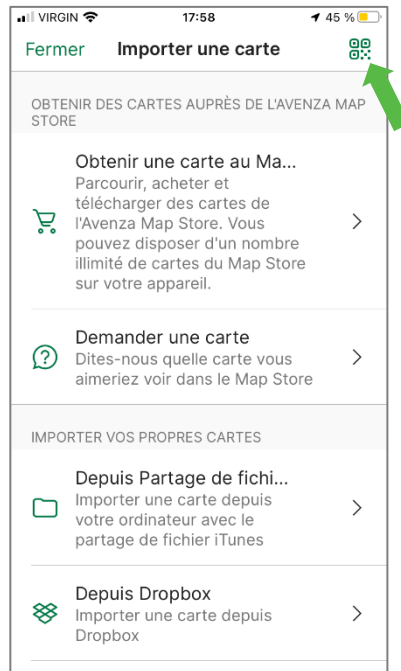

Réserve faunique du Saint-Maurice

LA CARTE DE LA RÉSERVE FAUNIQUE SUR VOTRE TÉLÉPHONE MOBILE

La Sépaq est heureuse de rendre disponible la carte de la réserve faunique dans l'application mobile Avenza Maps.

Procédure à suivre

Installer l'application Avenza Maps sur votre mobile (iOS ou Android)
Ouvrir l'application Avenza Maps.

* **Appareil APPLE:** NE PAS UTILISER L'APPAREIL PHOTO
du téléphone pour balayer le code QR, suivre les étapes ici-bas.

1) Appuyer sur

2) Sélectionner le lecteur de code QR

3) Balayer les codes QR ci-dessous

Carte générale

Carte des secteurs de chasse

4) Ajouter la carte à votre appareil en appuyant sur le bouton **Télécharger une nouvelle version** et/ou sur le bouton **Gratuite**.