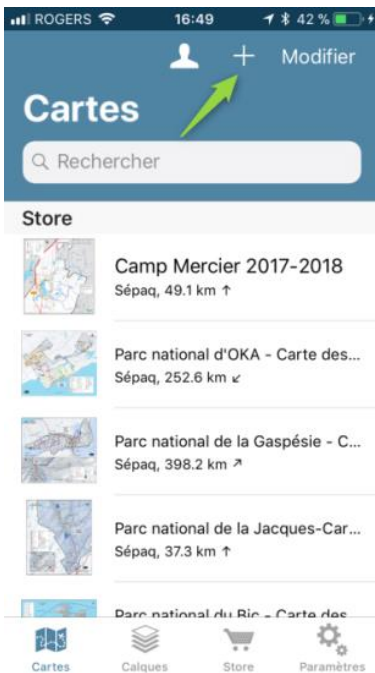

Réserve faunique de Port-Cartier-Sept-Îles

LA CARTE DE LA RÉSERVE FAUNIQUE SUR VOTRE TÉLÉPHONE MOBILE

La Sépaq est heureuse de rendre disponible la carte de la réserve faunique dans l'application mobile Avenza Maps.

Procédure à suivre

Installer l'application Avenza Maps sur votre mobile (iOs ou Android)
Ouvrir l'application Avenza Maps.

Appuyer sur +