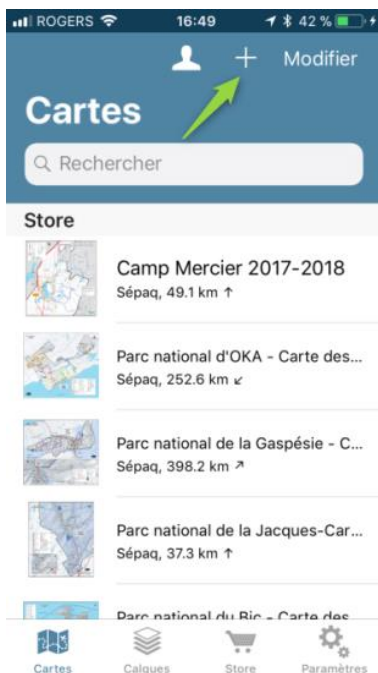

Sépaq

Réserve faunique Rouge-Matawin

LA CARTE DE LA RÉSERVE FAUNIQUE SUR VOTRE TÉLÉPHONE MOBILE

La Sépaq est heureuse de rendre disponible la carte de la réserve faunique dans l'application mobile Avenza Maps.

Procédure à suivre

Installer l'application Avenza Maps sur votre mobile (iOs ou Android)
Ouvrir l'application Avenza Maps.

Appuyer sur +

Sélectionner le lecteur de code QR

Balayer les codes QR ci-dessous

Carte générale

Carte des secteurs de chasse à l'original

Carte des secteurs de chasse au cerf

Ajouter la carte à votre appareil en appuyant sur le bouton **Gratuit**.

La carte est maintenant prête à être utilisée dans l'application.