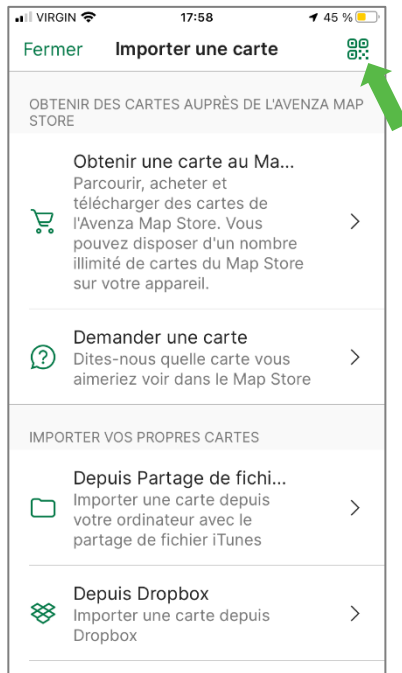

2) Sélectionner le lecteur de code QR