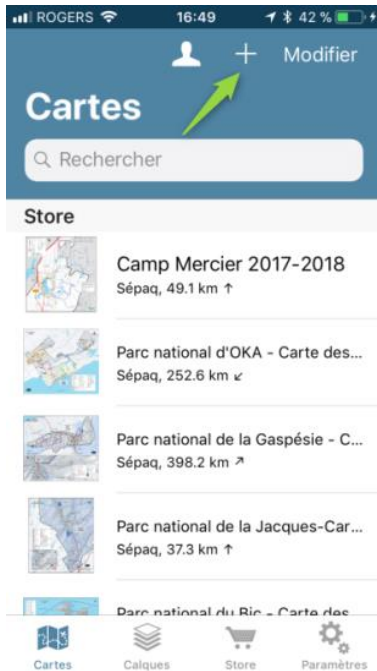

Appuyer sur +