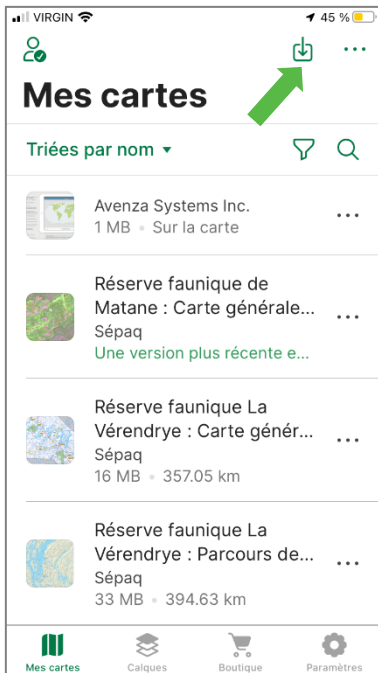

1) Appuyer sur