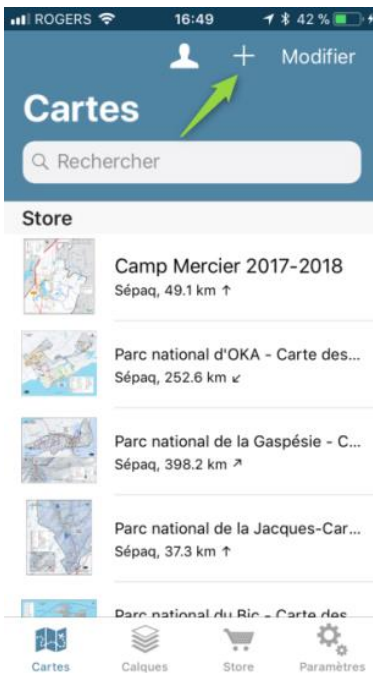

Réserve faunique de Portneuf

LA CARTE DE LA RÉSERVE FAUNIQUE SUR VOTRE TÉLÉPHONE MOBILE

La Sépaq est heureuse de rendre disponible la carte de la réserve faunique dans l'application mobile Avenza Maps.

Procédure à suivre

Installer l'application Avenza Maps sur votre mobile (iOs ou Android)
Ouvrir l'application Avenza Maps.

Appuyer sur +

Sélectionner le lecteur de code QR

Balayer les codes QR ci-dessous

Carte générale

Carte des secteurs de chasse

Ajouter la carte à votre appareil en appuyant sur le bouton **Gratuit**.
La carte est maintenant prête à être utilisée dans l'application.