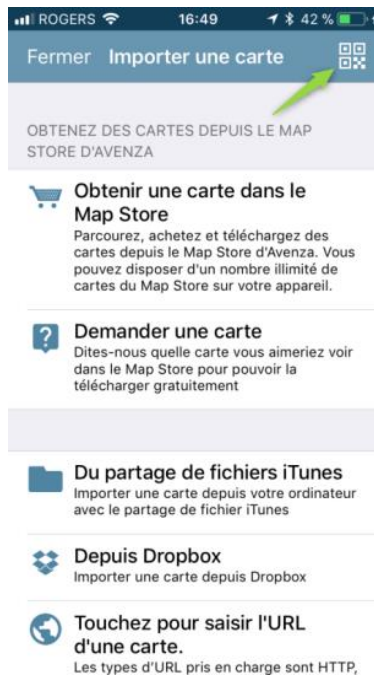

Sélectionner le lecteur de code QR