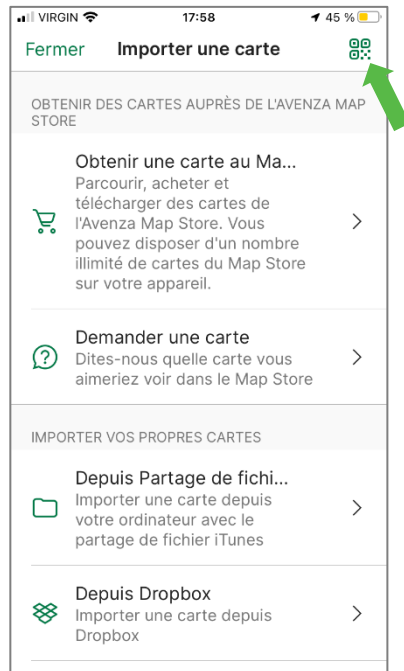

### LA CARTE DE LA RÉSERVE FAUNIQUE SUR VOTRE TÉLÉPHONE MOBILE

La Sépaq est heureuse de rendre disponible la carte de la réserve faunique dans l'application mobile Avenza Maps.

#### Procédure à suivre

Installer l'application Avenza Maps sur votre mobile (iOS ou Android)  
Ouvrir l'application Avenza Maps.

\* **Appareil APPLE:** NE PAS UTILISER L'APPAREIL PHOTO du téléphone pour balayer le code QR, suivre les étapes ici-bas.

#### 2) Sélectionner le lecteur de code QR