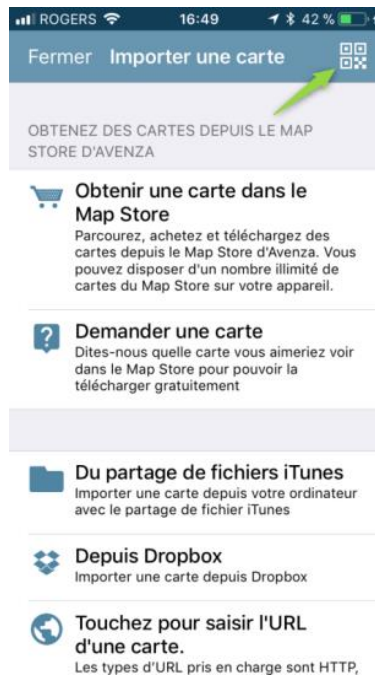

Sépaq

Réserve faunique Mastigouche

LA CARTE DE LA RÉSERVE FAUNIQUE SUR VOTRE TÉLÉPHONE MOBILE

La Sépaq est heureuse de rendre disponible la carte de la réserve faunique dans l'application mobile Avenza Maps.

Procédure à suivre

Installer l'application Avenza Maps sur votre mobile (iOs ou Android)
Ouvrir l'application Avenza Maps.

Appuyer sur +

Sélectionner le lecteur de code QR

Balayer les codes QR ci-dessous

Carte générale

Carte des secteurs de chasse

Ajouter la carte à votre appareil en appuyant sur le bouton **Gratuit**.
La carte est maintenant prête à être utilisée dans l'application.