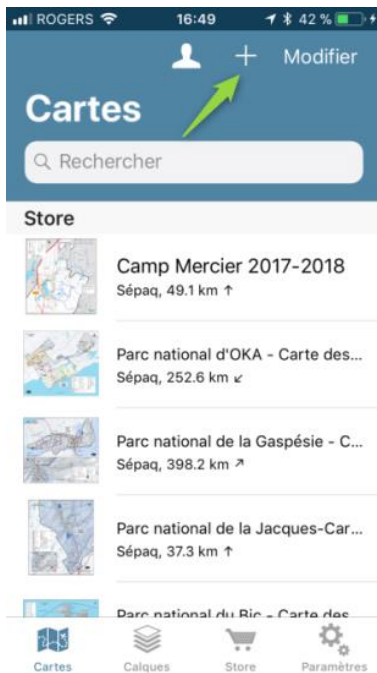

Sépaq

Réserve faunique Mastigouche

LA CARTE DE LA RÉSERVE FAUNIQUE SUR VOTRE TÉLÉPHONE MOBILE

La Sépaq est heureuse de rendre disponible la carte de la réserve faunique dans l'application mobile Avenza Maps.

Procédure à suivre

Installer l'application Avenza Maps sur votre mobile (iOs ou Android)
Ouvrir l'application Avenza Maps.

Appuyer sur +

Sélectionner le lecteur de code QR

Balayer les codes QR ci-dessous

Carte générale

Carte des secteurs de chasse

Ajouter la carte à votre appareil en appuyant sur le bouton **Gratuit**.
La carte est maintenant prête à être utilisée dans l'application.