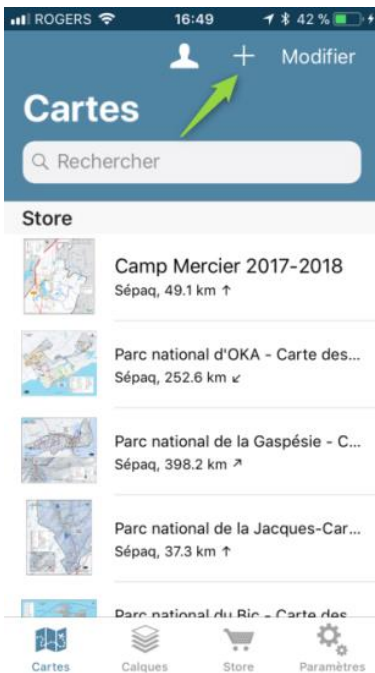

LA CARTE DE LA RÉSERVE FAUNIQUE SUR VOTRE TÉLÉPHONE MOBILE

La Sépaq est heureuse de rendre disponible la carte de la réserve faunique dans l'application mobile Avenza Maps.

Procédure à suivre

Installer l'application Avenza Maps sur votre mobile (iOs ou Android)
Ouvrir l'application Avenza Maps.

Appuyer sur +