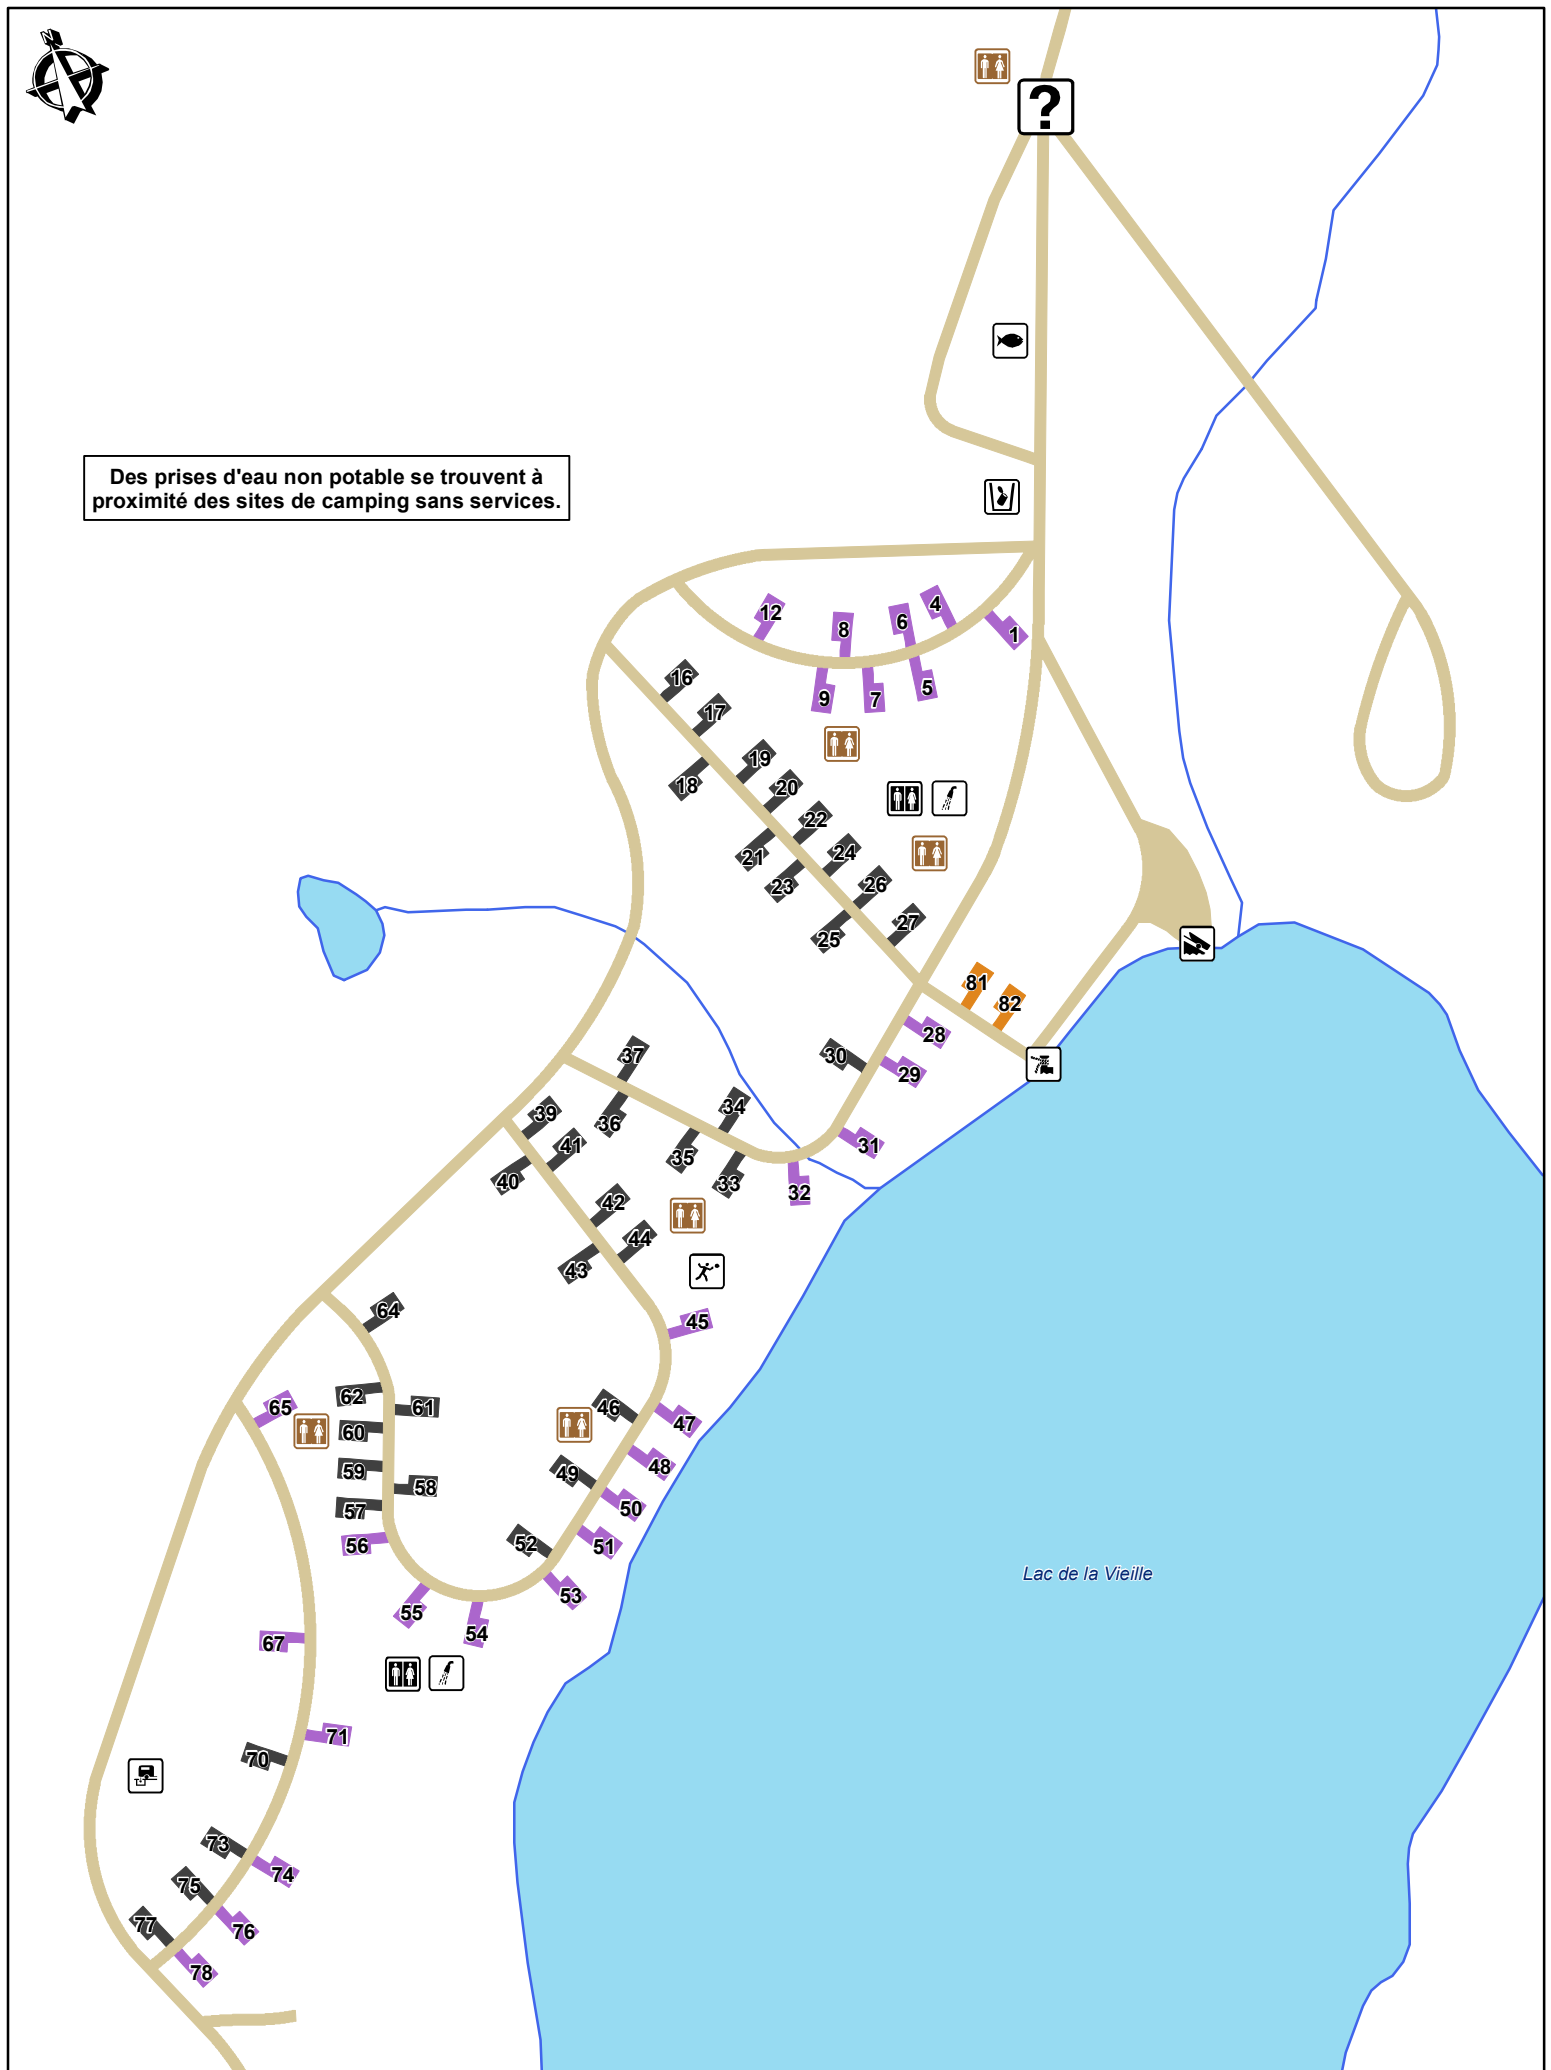

Des prises d'eau non potable se trouvent à proximité des sites de camping sans services.

Réserve faunique La Vérendrye Camping de la Vieille

- | | |
|---------------------------------|-------------------------------|
| Accueil / Information | Déchets |
| Cabane à poisson | Rampe de mise à l'eau |
| Bloc sanitaire | Quai |
| Douche | Camping aménagé 3 services |
| Toilette sèche | Camping aménagé sans services |
| Vidange de véhicules récréatifs | Prêt-à-camper |
| Aire de jeux | Route |