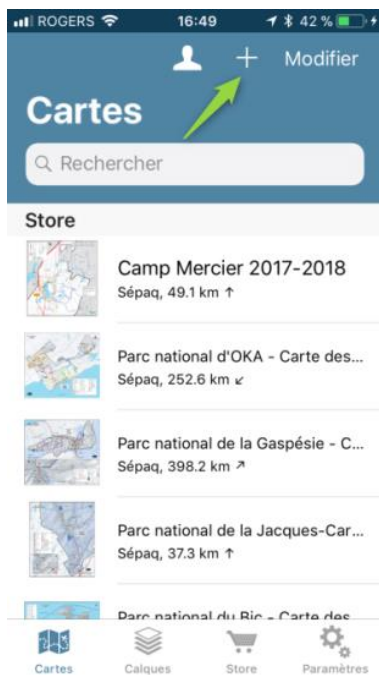

Réserve faunique des Laurentides

LA CARTE DE LA RÉSERVE FAUNIQUE SUR VOTRE TÉLÉPHONE MOBILE

La Sépaq est heureuse de rendre disponible la carte de la réserve faunique dans l'application mobile Avenza Maps.

Procédure à suivre

Installer l'application Avenza Maps sur votre mobile (iOs ou Android)
Ouvrir l'application Avenza Maps.

Appuyer sur +

Sélectionner le lecteur de code QR

Balayer les codes QR ci-dessous

Carte générale

Carte des secteurs de chasse

Ajouter la carte à votre appareil en appuyant sur le bouton **Gratuit**.
La carte est maintenant prête à être utilisée dans l'application.