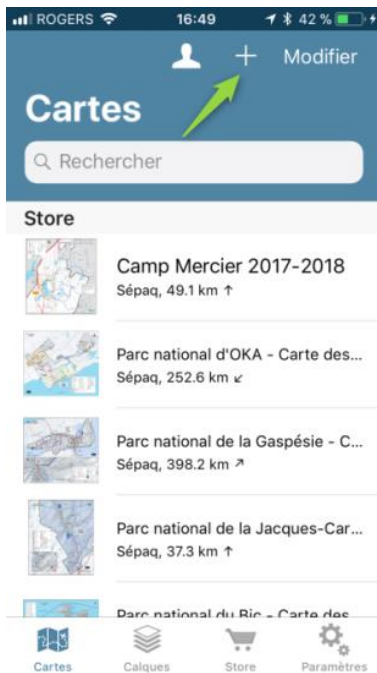

Réserve faunique des Chic-Chocs

LA CARTE DE LA RÉSERVE FAUNIQUE SUR VOTRE TÉLÉPHONE MOBILE

La Sépaq est heureuse de rendre disponible la carte de la réserve faunique dans l'application mobile Avenza Maps.

Procédure à suivre

Installer l'application Avenza Maps sur votre mobile (iOs ou Android)
Ouvrir l'application Avenza Maps.

Appuyer sur +