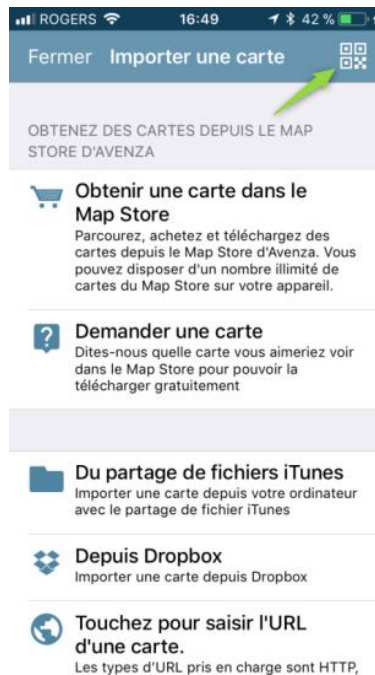

Sélectionner le lecteur de code QR