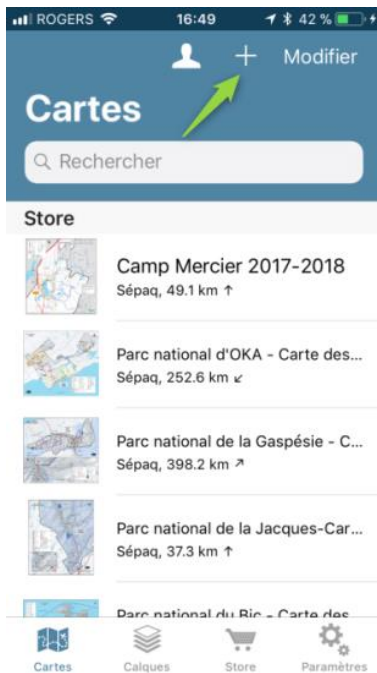

Appuyer sur +