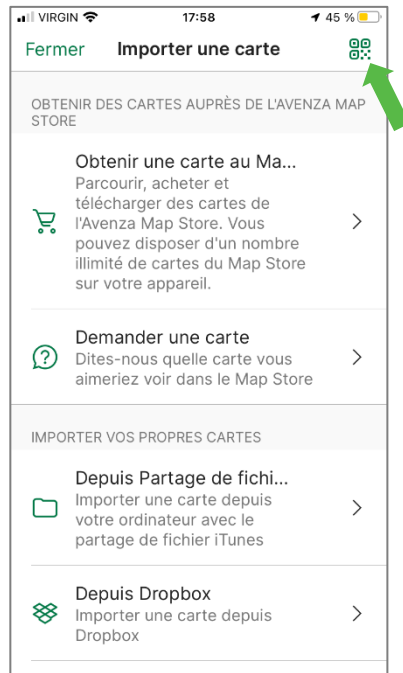

Parc national du Fjord-du-Saguenay

LA CARTE DU PARC NATIONAL SUR VOTRE TÉLÉPHONE MOBILE

La Sépaq est heureuse de rendre disponible la carte du parc national dans l'application mobile Avenza Maps.

Procédure à suivre

Installer l'application Avenza Maps sur votre mobile (iOS ou Android)
Ouvrir l'application Avenza Maps.

* **Appareil APPLE:** NE PAS UTILISER L'APPAREIL PHOTO du téléphone pour balayer le code QR, suivre les étapes ici-bas.

1) Appuyer sur

2) Sélectionner le lecteur de code QR

3) Balayer les codes QR ci-dessous

Secteur EST

Secteur OUEST

4) Ajouter la carte à votre appareil en appuyant sur le bouton **Télécharger une nouvelle version** et/ou sur le bouton **Gratuite**.