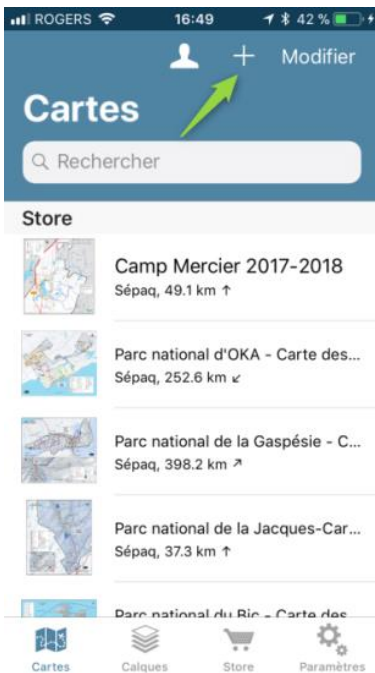

Parc national du Fjord-du-Saguenay

LA CARTE DU PARC NATIONAL SUR VOTRE TÉLÉPHONE MOBILE

La Sépaq est heureuse de rendre disponible la carte du parc national dans l'application mobile Avenza Maps.

Procédure à suivre

Installer l'application Avenza Maps sur votre mobile (iOs ou Android)
Ouvrir l'application Avenza Maps.

Appuyer sur +

Sélectionner le lecteur de code QR

Balayer les codes QR ci-dessous

Secteur EST

Secteur OUEST

Ajouter la carte à votre appareil en appuyant sur le bouton **Gratuit**.
La carte est maintenant prête à être utilisée dans l'application.