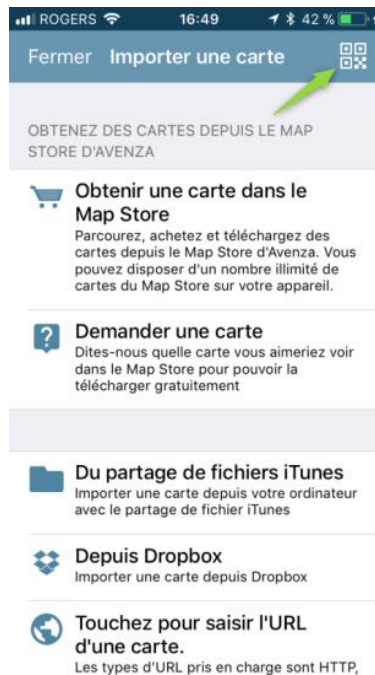

Parc national du Fjord-du-Saguenay

LA CARTE DU PARC NATIONAL SUR VOTRE TÉLÉPHONE MOBILE

La Sépaq est heureuse de rendre disponible la carte du parc national dans l'application mobile Avenza Maps.

Procédure à suivre

Installer l'application Avenza Maps sur votre mobile (iOs ou Android)
Ouvrir l'application Avenza Maps.

Appuyer sur +

Sélectionner le lecteur de code QR

Balayer les codes QR ci-dessous

Secteur EST

Secteur OUEST