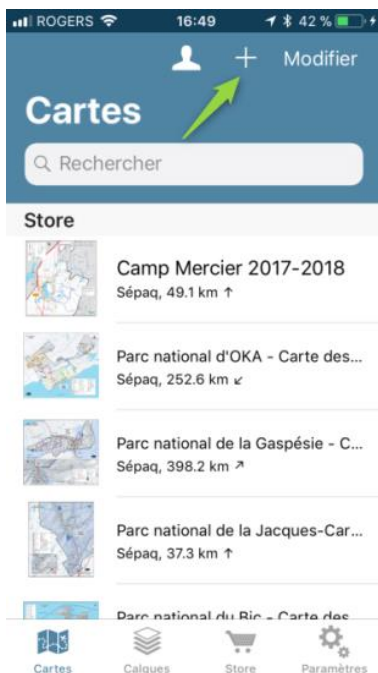

Parc national de Plaisance

LA CARTE DU PARC NATIONAL SUR VOTRE TÉLÉPHONE MOBILE

La Sépaq est heureuse de rendre disponible la carte du parc national dans l'application mobile Avenza Maps.

Procédure à suivre

Installer l'application Avenza Maps sur votre mobile (iOs ou Android)
Ouvrir l'application Avenza Maps.

Appuyer sur +

Sélectionner le lecteur de
code QR

Balayer le code
QR ci-dessous

Ajouter la carte à votre appareil en appuyant sur le bouton **Gratuit**.