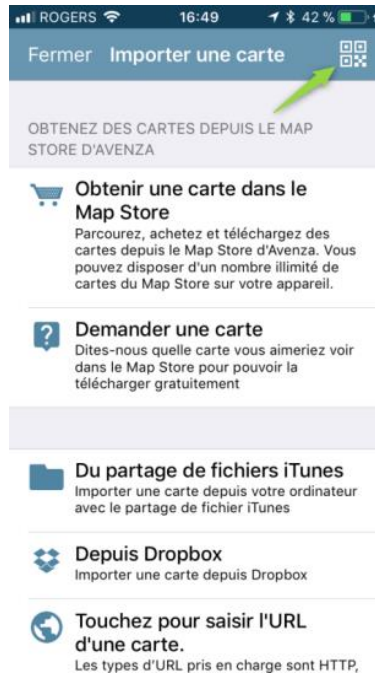

Sélectionner le lecteur de code QR