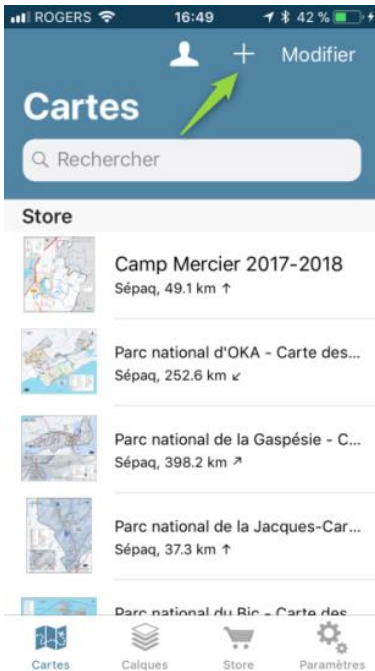

Appuyer sur +