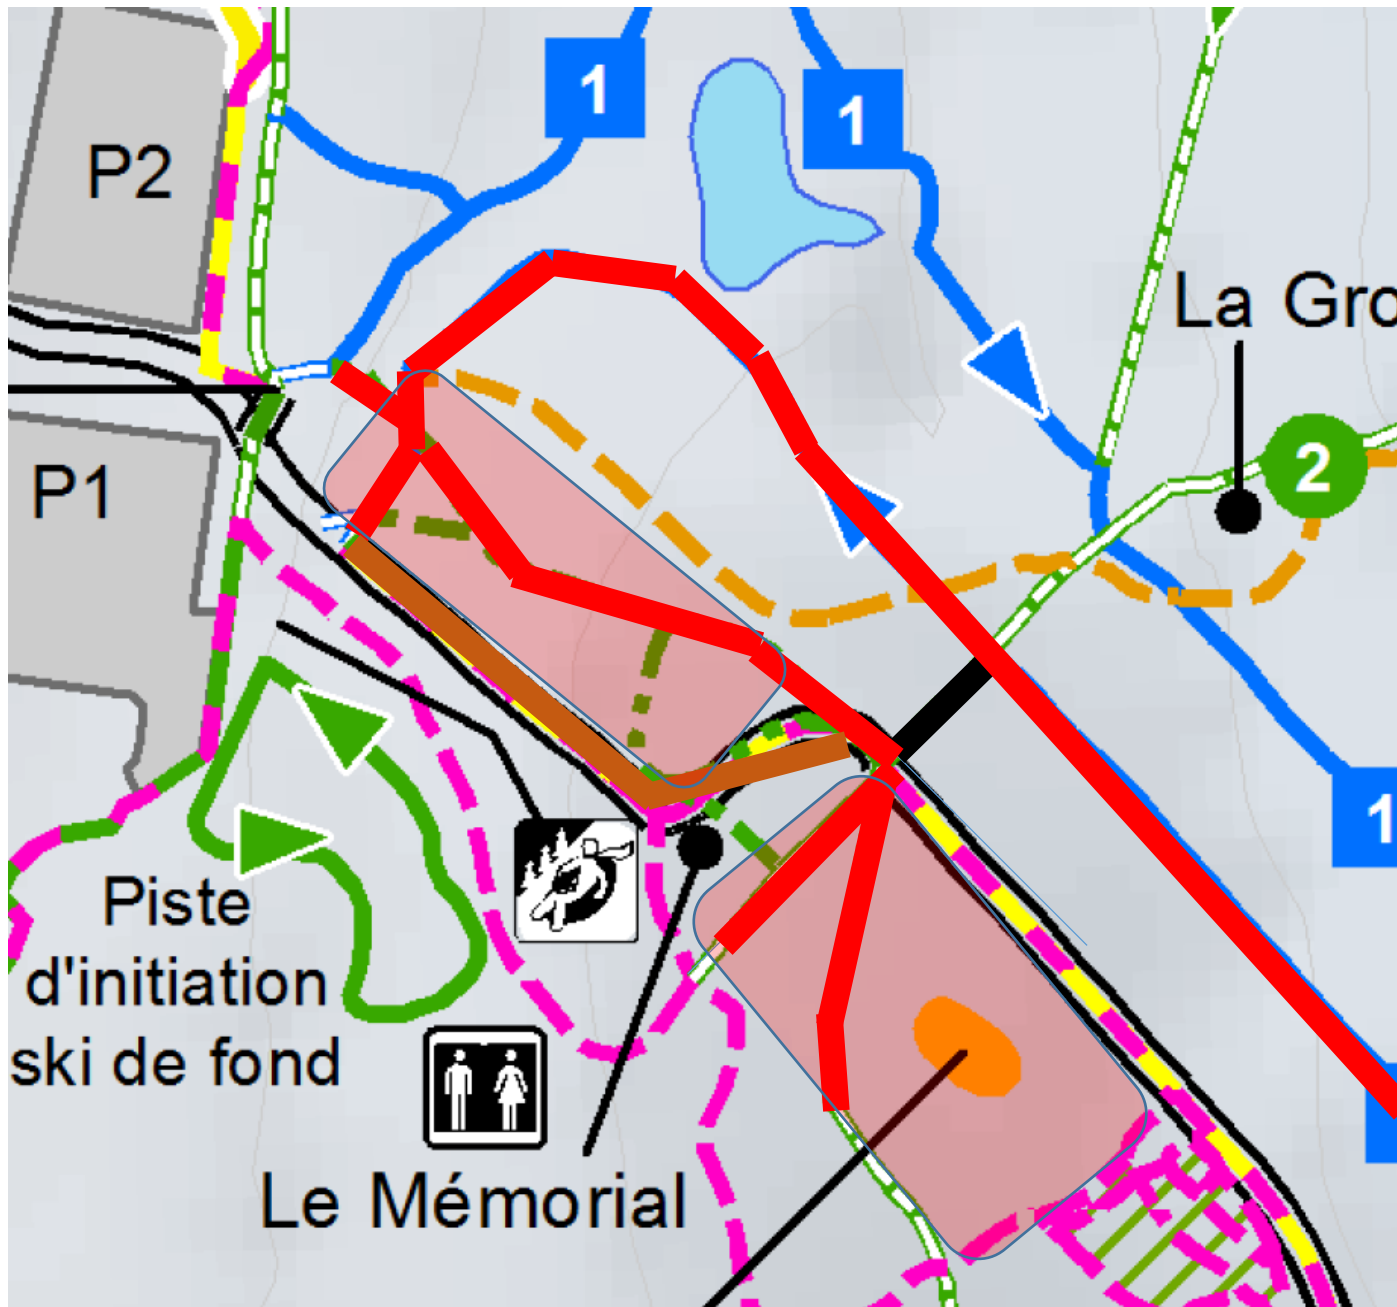

# Pistes fermées et conjointes Vendredi 12h00 à 16h00

-  Pistes conjointes
-  Pistes fermées

Pistes fermées et conjointes  
Samedi 6h00 à 15h00

- Pistes conjointes
- Pistes fermées
- Accès et sortie pour usagers le long du chemin, à pied si pas d'enneigement dans le chemin d'accès
- Secteurs fermés

## Pistes fermées et conjointes Dimanche 6h00 à 13h00

-  Pistes conjointes
-  Pistes fermées
-  Accès et sortie pour usagers sur le terrain enneigé
-  Secteurs fermés