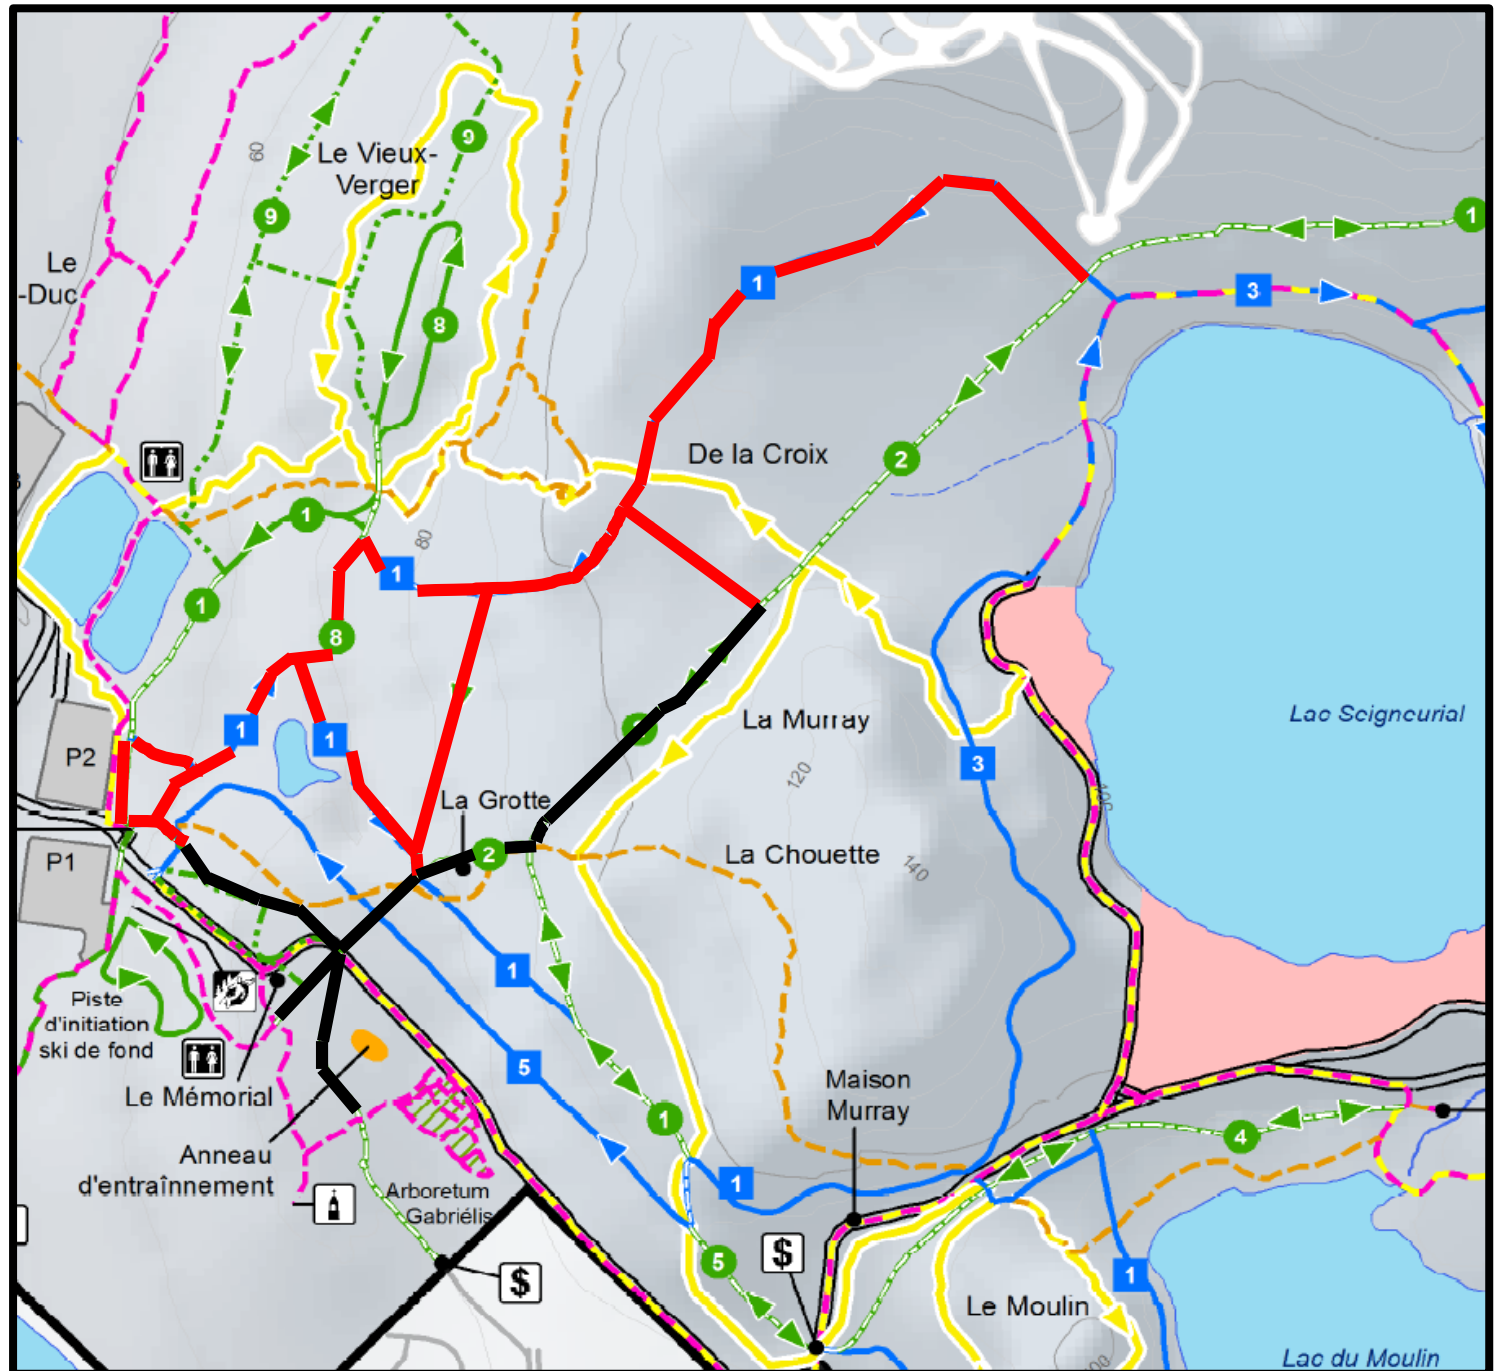

# Pistes fermées et conjointes Vendredi 12h00 à 16h00

-  Pistes conjointes
-  Pistes fermées

Pistes fermées et conjointes  
Samedi 6h00 à 15h00

- Pistes conjointes
- Pistes fermées
- Accès et sortie pour usagers le long du chemin, à pied si pas d'enneigement dans le chemin d'accès
- Secteurs fermés

## Pistes fermées et conjointes Dimanche 6h00 à 13h00

-  Pistes conjointes
-  Pistes fermées
-  Accès et sortie pour usagers sur le terrain enneigé
-  Secteurs fermés