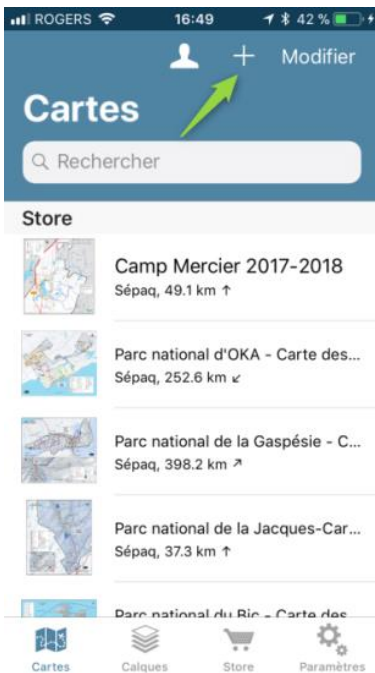

Parc national du Mont-Saint-Bruno

LA CARTE DU PARC NATIONAL SUR VOTRE TÉLÉPHONE MOBILE

La Sépaq est heureuse de rendre disponible la carte du parc national dans l'application mobile Avenza Maps.

Procédure à suivre

Installer l'application Avenza Maps sur votre mobile (iOs ou Android)
Ouvrir l'application Avenza Maps.

Appuyer sur +

Sélectionner le lecteur de code QR

Balayer le code QR ci-dessous

Ajouter la carte à votre appareil en appuyant sur le bouton **Gratuit**.