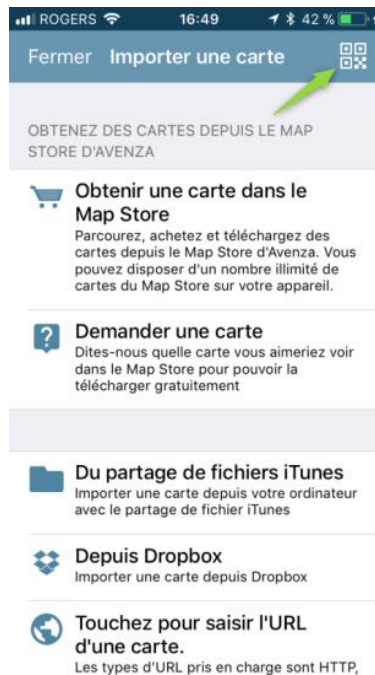

Parc national du Mont-Saint-Bruno

LA CARTE DU PARC NATIONAL SUR VOTRE TÉLÉPHONE MOBILE

La Sépaq est heureuse de rendre disponible la carte du parc national dans l'application mobile Avenza Maps.

Procédure à suivre

Installer l'application Avenza Maps sur votre mobile (iOs ou Android)
Ouvrir l'application Avenza Maps.

Appuyer sur +

Sélectionner le lecteur de code QR

Balayer le code QR ci-dessous

Ajouter la carte à votre appareil en appuyant sur le bouton **Gratuit**.