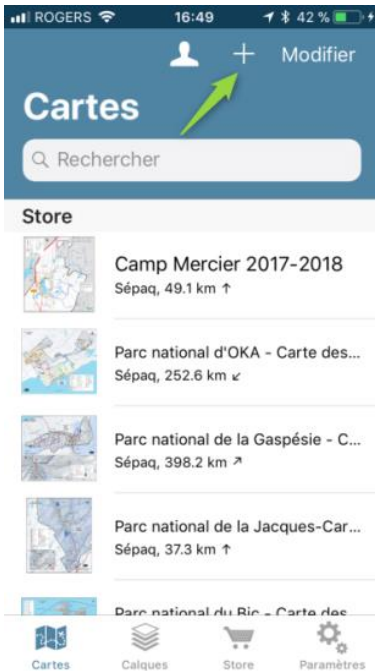

Parc national du Mont-Tremblant

LA CARTE DU PARC NATIONAL SUR VOTRE TÉLÉPHONE MOBILE

La Sépaq est heureuse de rendre disponible la carte du parc national dans l'application mobile Avenza Maps.

Procédure à suivre

Installer l'application Avenza Maps sur votre mobile (iOs ou Android)
Ouvrir l'application Avenza Maps.

Appuyer sur +

Sélectionner le lecteur de code QR

Balayer le code QR ci-dessous

Ajouter la carte à votre appareil en appuyant sur le bouton **Gratuit**.