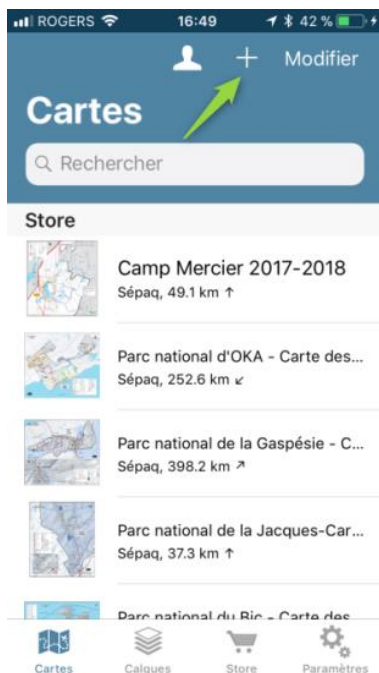

Parc national du Mont-Orford

LA CARTE DU PARC NATIONAL SUR VOTRE TÉLÉPHONE MOBILE

La Sépaq est heureuse de rendre disponible la carte du parc national dans l'application mobile Avenza Maps.

Procédure à suivre

Installer l'application Avenza Maps sur votre mobile (iOs ou Android)
Ouvrir l'application Avenza Maps.

Appuyer sur +