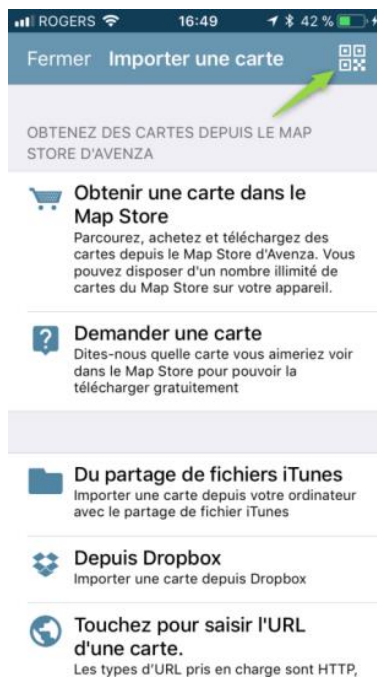

Sélectionner le lecteur de code QR