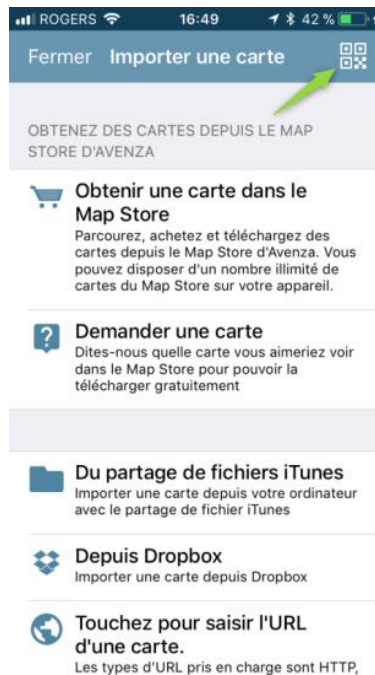

Parc national des Hautes-Gorges- de-la-Rivière-Malbaie

LA CARTE DU PARC NATIONAL SUR VOTRE TÉLÉPHONE MOBILE

La Sépaq est heureuse de rendre disponible la carte du parc national dans l'application mobile Avenza Maps.

Procédure à suivre

Installer l'application Avenza Maps sur votre mobile (iOs ou Android)
Ouvrir l'application Avenza Maps.

Appuyer sur +

Sélectionner le lecteur de code QR

Balayer le code QR ci-dessous

Ajouter la carte à votre appareil en appuyant sur le bouton **Gratuit**.

La carte est maintenant prête à être utilisée dans l'application.