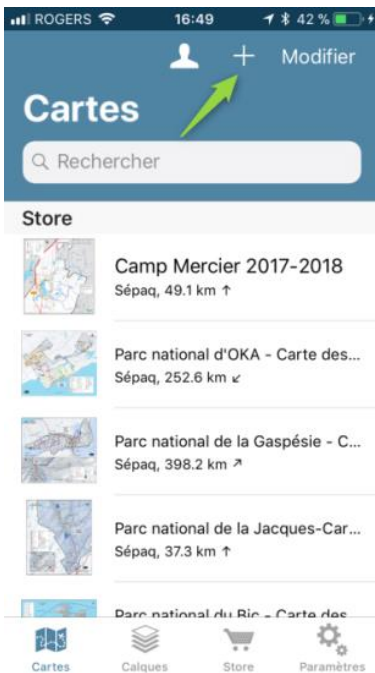

Parc national des Hautes-Gorges- de-la-Rivière-Malbaie

LA CARTE DU PARC NATIONAL SUR VOTRE TÉLÉPHONE MOBILE

La Sépaq est heureuse de rendre disponible la carte du parc national dans l'application mobile Avenza Maps.

Procédure à suivre

Installer l'application Avenza Maps sur votre mobile (iOs ou Android)
Ouvrir l'application Avenza Maps.

Appuyer sur +

Sélectionner le lecteur de code QR

Balayer le code QR ci-dessous

Ajouter la carte à votre appareil en appuyant sur le bouton **Gratuit**.