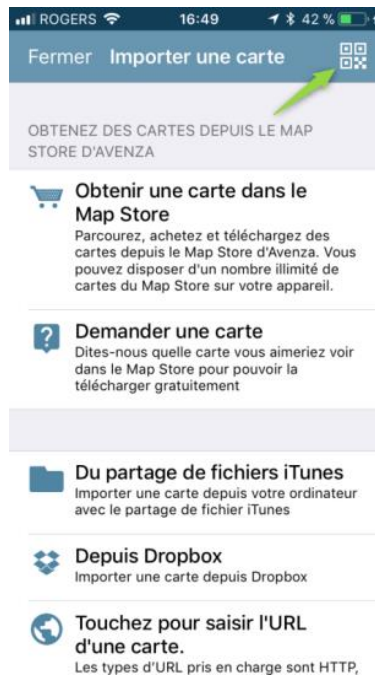

Sépaq

Parc national de la Gaspésie

LA CARTE DU PARC NATIONAL SUR VOTRE TÉLÉPHONE MOBILE

La Sépaq est heureuse de rendre disponible la carte du parc national dans l'application mobile Avenza Maps.

Procédure à suivre

Installer l'application Avenza Maps sur votre mobile (iOs ou Android)
Ouvrir l'application Avenza Maps.

Appuyer sur +

Sélectionner le lecteur de code QR

Balayer le code QR ci-dessous

Ajouter la carte à votre appareil en appuyant sur le bouton **Gratuit**.