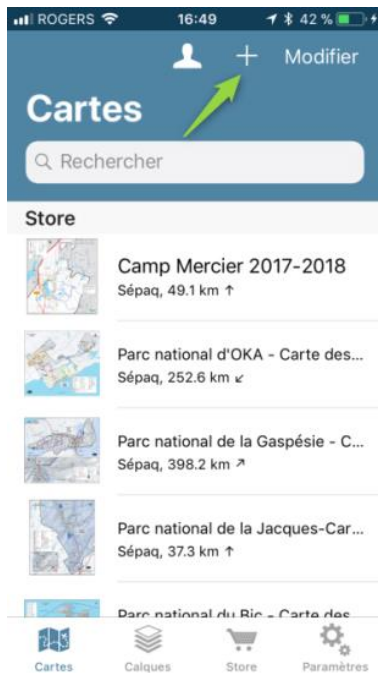

Sépaq

Parc national de la Gaspésie

LA CARTE DU PARC NATIONAL SUR VOTRE TÉLÉPHONE MOBILE

La Sépaq est heureuse de rendre disponible la carte du parc national dans l'application mobile Avenza Maps.

Procédure à suivre

Installer l'application Avenza Maps sur votre mobile (iOs ou Android)
Ouvrir l'application Avenza Maps.

Appuyer sur +

Sélectionner le lecteur de code QR

Balayer le code QR ci-dessous

Ajouter la carte à votre appareil en appuyant sur le bouton **Gratuit**.