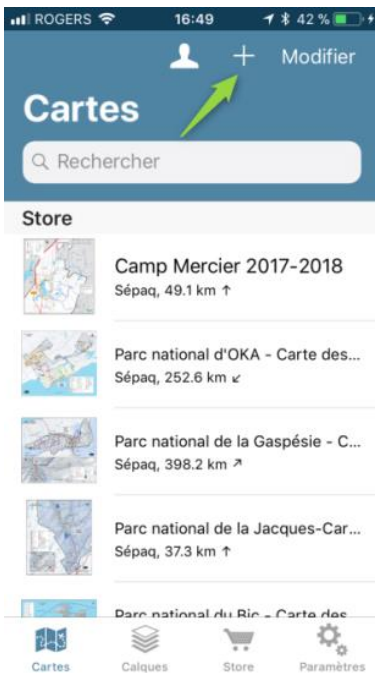

Parc national du Bic

LA CARTE DU PARC NATIONAL SUR VOTRE TÉLÉPHONE MOBILE

La Sépaq est heureuse de rendre disponible la carte du parc national dans l'application mobile Avenza Maps.

Procédure à suivre

Installer l'application Avenza Maps sur votre mobile (iOs ou Android)
Ouvrir l'application Avenza Maps.

Appuyer sur +

Sélectionner le lecteur de code QR

Balayer le code QR ci-dessous

Ajouter la carte à votre appareil en appuyant sur le bouton **Gratuit**.

La carte est maintenant prête à être utilisée dans l'application.