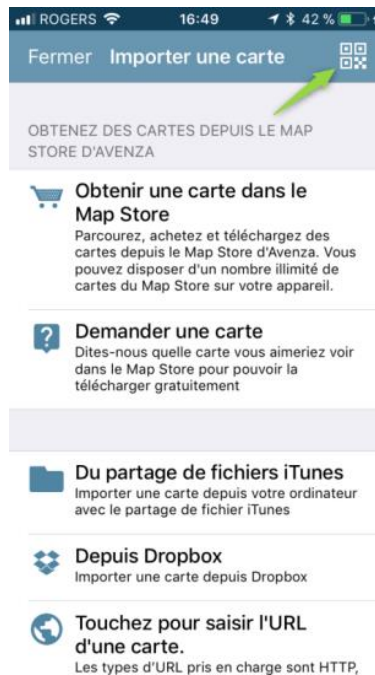

Parc national du Bic

LA CARTE DU PARC NATIONAL SUR VOTRE TÉLÉPHONE MOBILE

La Sépaq est heureuse de rendre disponible la carte du parc national dans l'application mobile Avenza Maps.

Procédure à suivre

Installer l'application Avenza Maps sur votre mobile (iOs ou Android)
Ouvrir l'application Avenza Maps.

Appuyer sur +

Sélectionner le lecteur de code QR

Balayer le code QR ci-dessous

Ajouter la carte à votre appareil en appuyant sur le bouton **Gratuit**.

La carte est maintenant prête à être utilisée dans l'application.