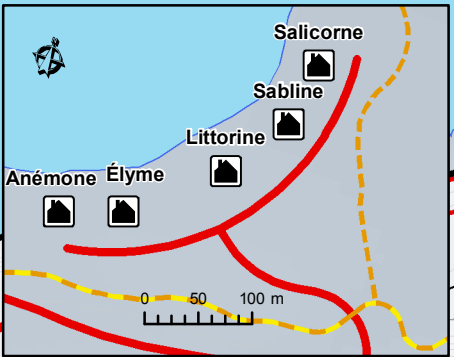

# Localisation Chalets EXP.

**Centre de services de la Rivière-du-Sud-Ouest**

- ? (Information icon)
- P (Parking icon)
- 📞 (Phone icon)
- 🗝️ (Key icon)
- 🚻 (Restroom icon)
- 📺 (TV icon)
- 🏠 (Home icon)