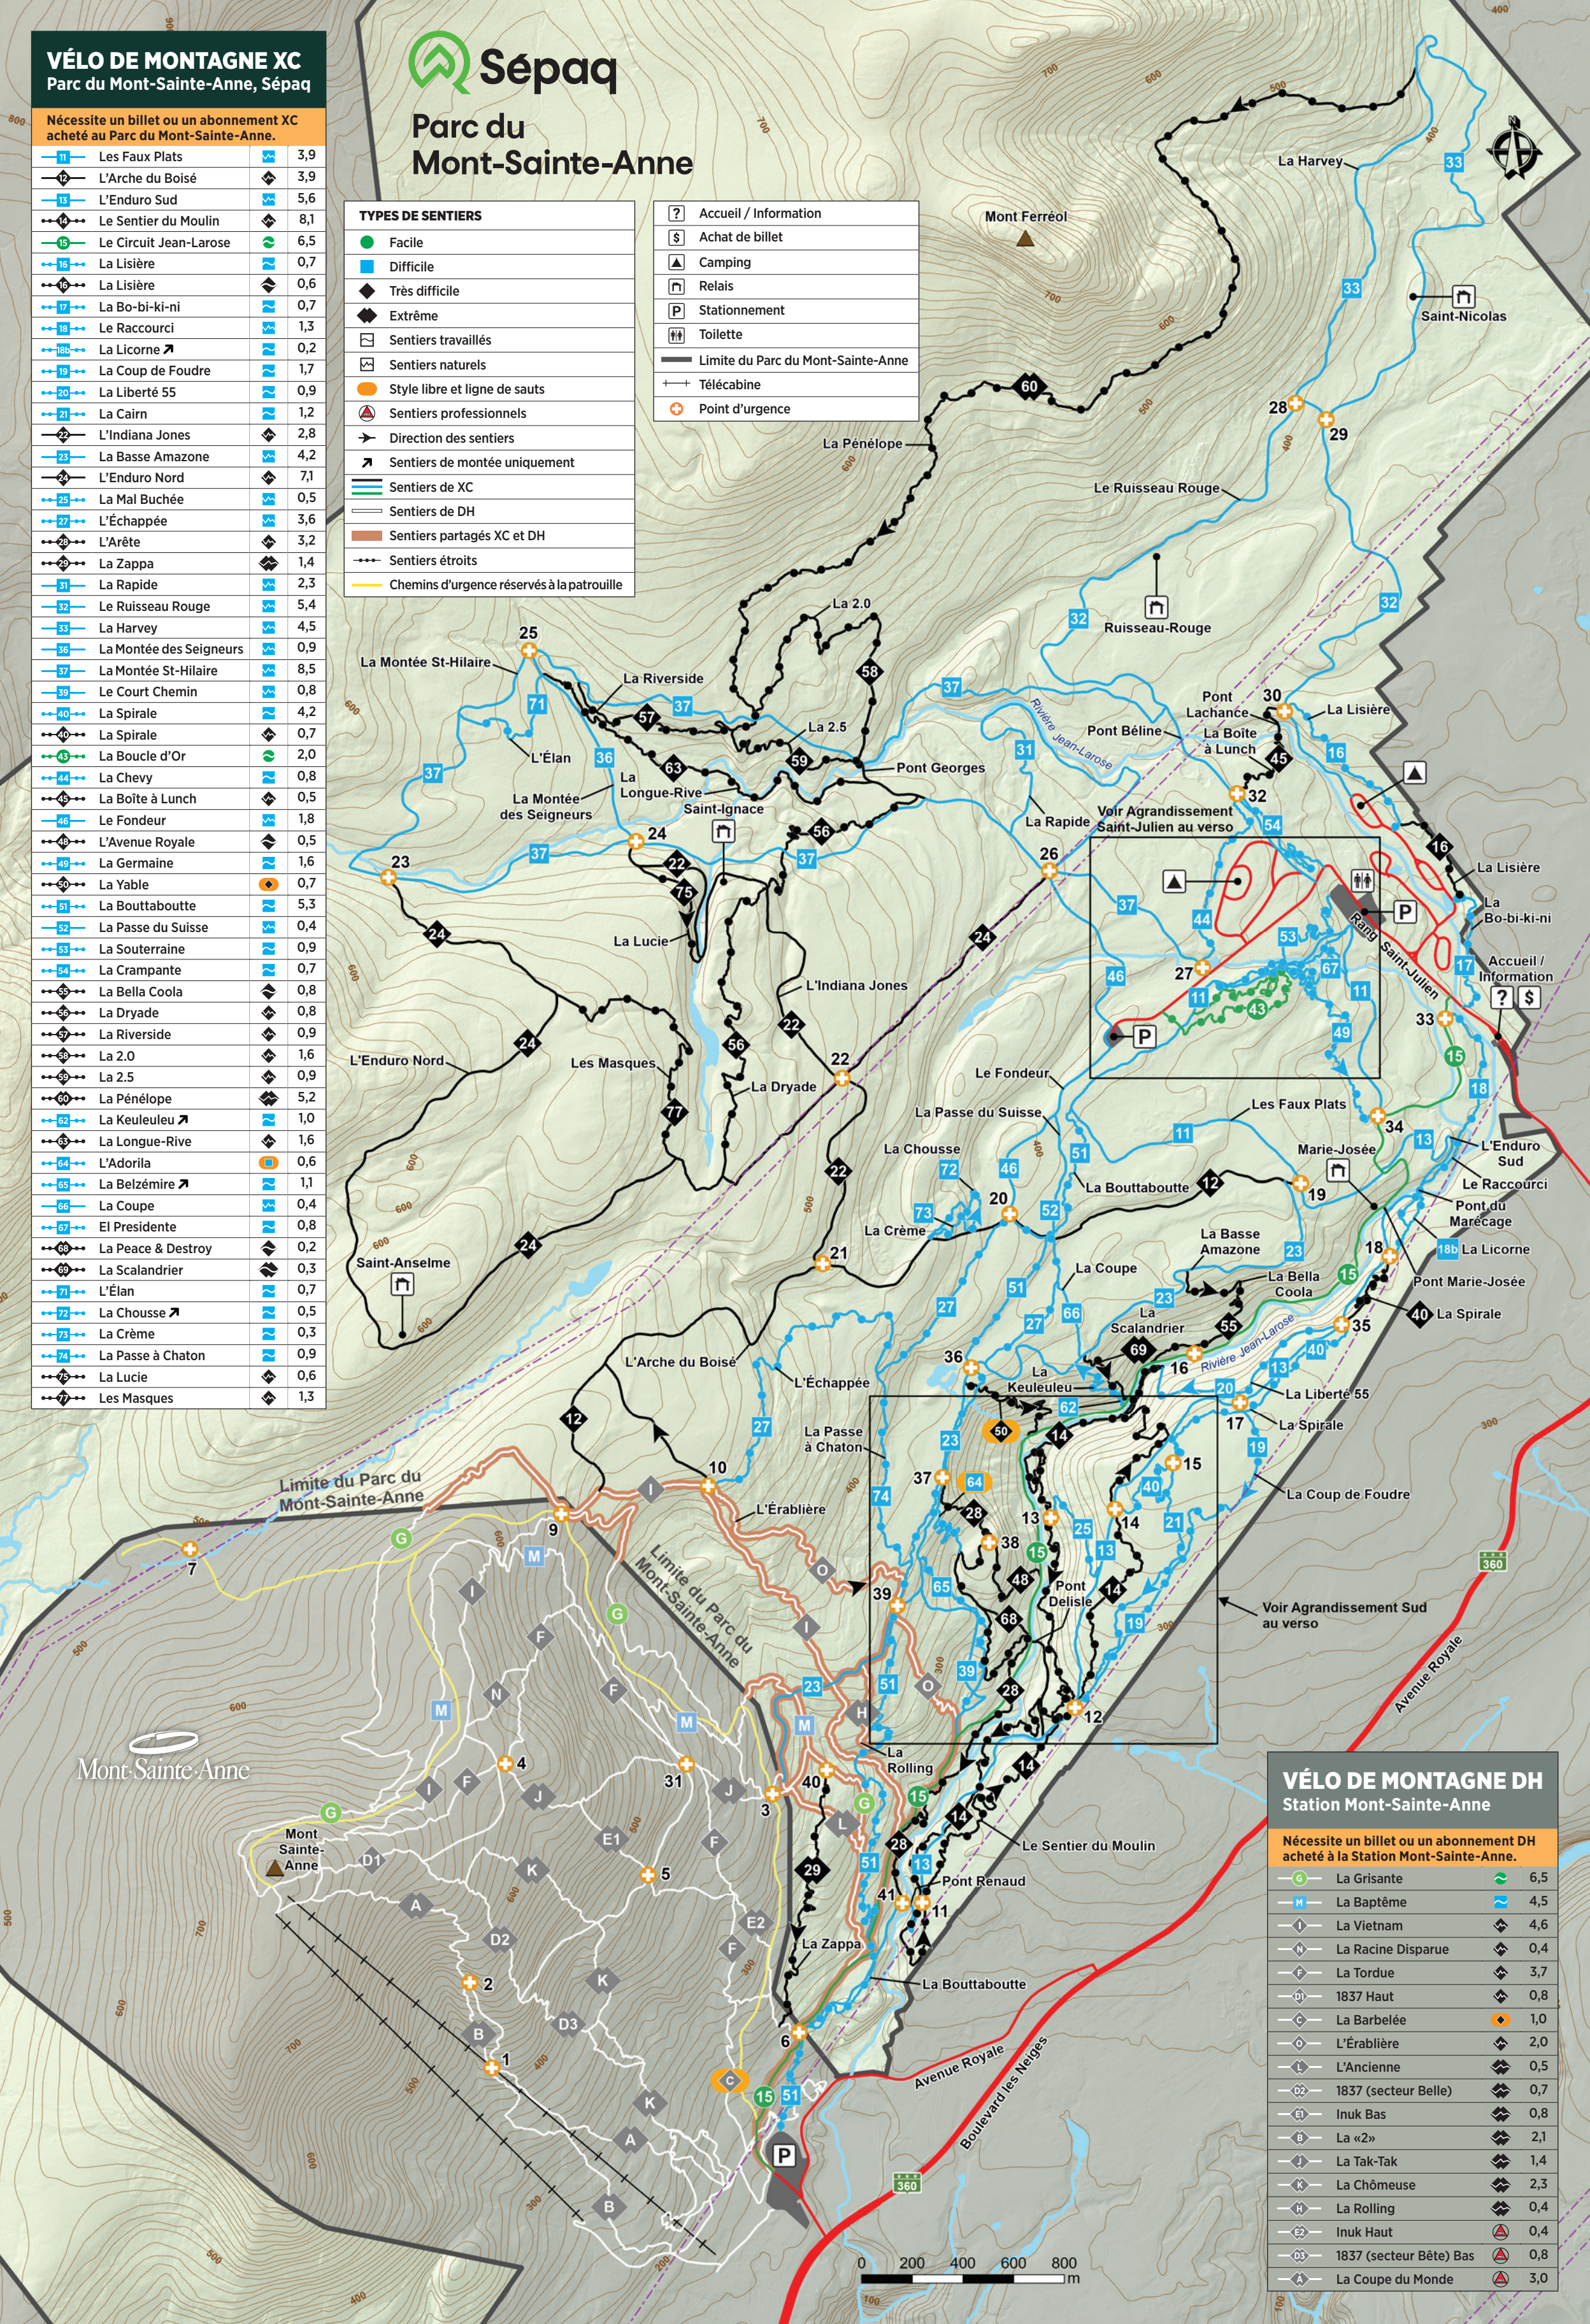

# VÉLO DE MONTAGNE XC

Parc du Mont-Sainte-Anne, Sépaq

Nécessite un billet ou un abonnement XC acheté au Parc du Mont-Sainte-Anne.

11	Les Faux Plats	3,9
12	L'Arche du Boisé	3,9
13	L'Enduro Sud	5,6
14	Le Sentier du Moulin	8,1
15	Le Circuit Jean-Larose	6,5
16	La Lisière	0,7
17	La Bo-bi-ki-ni	0,7
18	Le Raccourci	1,3
18b	La Licorne	0,2
19	La Coup de Foudre	1,7
20	La Liberté 55	0,9
21	La Cairn	1,2
22	L'Indiana Jones	2,8
23	La Basse Amazone	4,2
24	L'Enduro Nord	7,1
25	La Mal Buchée	0,5
27	L'Échappée	3,6
28	L'Arête	3,2
29	La Zappa	1,4
31	La Rapide	2,3
32	Le Ruisseau Rouge	5,4
33	La Harvey	4,5
36	La Montée des Seigneurs	0,9
37	La Montée St-Hilaire	8,5
39	Le Court Chemin	0,8
40	La Spirale	4,2
40b	La Spirale	0,7
43	La Boucle d'Or	2,0
44	La Chevy	0,8
45	La Boîte à Lunch	0,5
46	Le Fondeur	1,8
47	L'Avenue Royale	0,5
49	La Germaine	1,6
50	La Yable	0,7
51	La Bouttaboutte	5,3
52	La Passe du Suisse	0,4
53	La Souterraine	0,9
54	La Crampante	0,7
55	La Bella Coola	0,8
56	La Dryade	0,8
57	La Riverside	0,9
58	La 2.0	1,6
59	La 2.5	0,9
60	La Pénélope	5,2
62	La Keuleuleu	1,0
63	La Longue-Rive	1,6
64	L'Adorila	0,6
65	La Belzémire	1,1
66	La Coupe	0,4
67	El Presidente	0,8
68	La Peace & Destroy	0,2
69	La Scalandrier	0,3
71	L'Élan	0,7
72	La Chousse	0,5
73	La Crème	0,3
74	La Passe à Chaton	0,9
75	La Lucie	0,6
76	Les Masques	1,3

# Parc du Mont-Sainte-Anne

## VÉLO DE MONTAGNE DH

Station Mont-Sainte-Anne

Nécessite un billet ou un abonnement DH acheté à la Station Mont-Sainte-Anne.

G	La Grisante	6,5
M	La Baptême	4,5
I	La Vietnam	4,6
N	La Racine Disparue	0,4
F	La Tordue	3,7
O	1837 Haut	0,8
C	La Barbelée	1,0
O	L'Érablière	2,0
L	L'Ancienne	0,5
O2	1837 (secteur Belle)	0,7
E1	Inuk Bas	0,8
B	La «2»	2,1
J	La Tak-Tak	1,4
K	La Chômeuse	2,3
H	La Rolling	0,4
E2	Inuk Haut	0,4
O3	1837 (secteur Bête) Bas	0,8
A	La Coupe du Monde	3,0