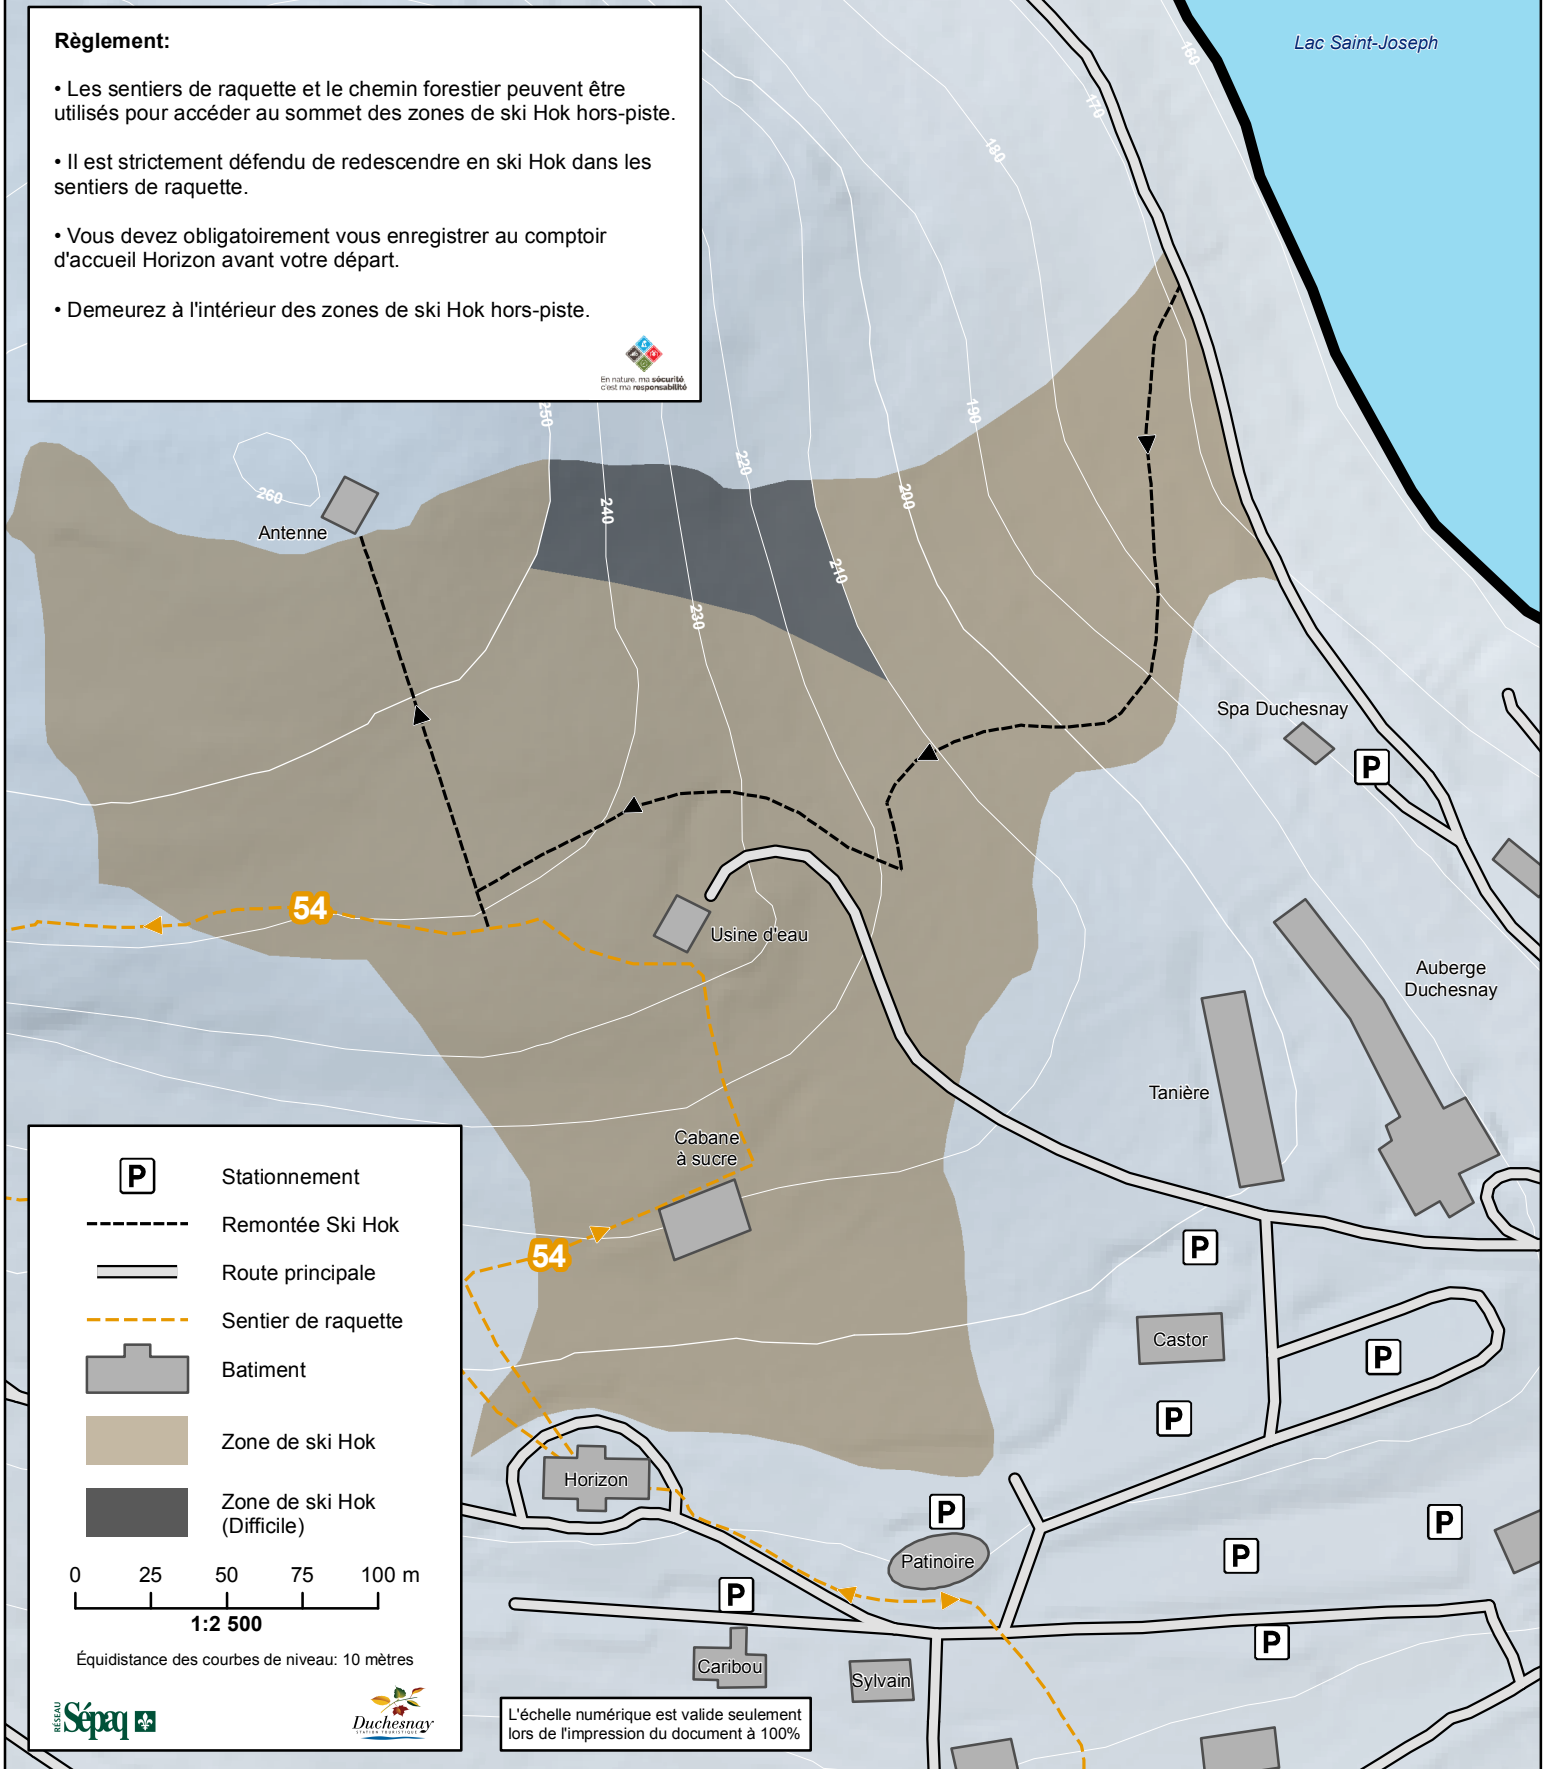

## Ski Hok (Zone d'initiation)

### Règlement:

- Les sentiers de raquette et le chemin forestier peuvent être utilisés pour accéder au sommet des zones de ski Hok hors-piste.
- Il est strictement défendu de redescendre en ski Hok dans les sentiers de raquette.
- Vous devez obligatoirement vous enregistrer au comptoir d'accueil Horizon avant votre départ.
- Demeurez à l'intérieur des zones de ski Hok hors-piste.

Lac Saint-Joseph

**P**

Stationnement

Remontée Ski Hok

Route principale

Sentier de raquette

Batiment

Zone de ski Hok

Zone de ski Hok (Difficile)

0 25 50 75 100 m

1:2 500

Équidistance des courbes de niveau: 10 mètres

L'échelle numérique est valide seulement lors de l'impression du document à 100%