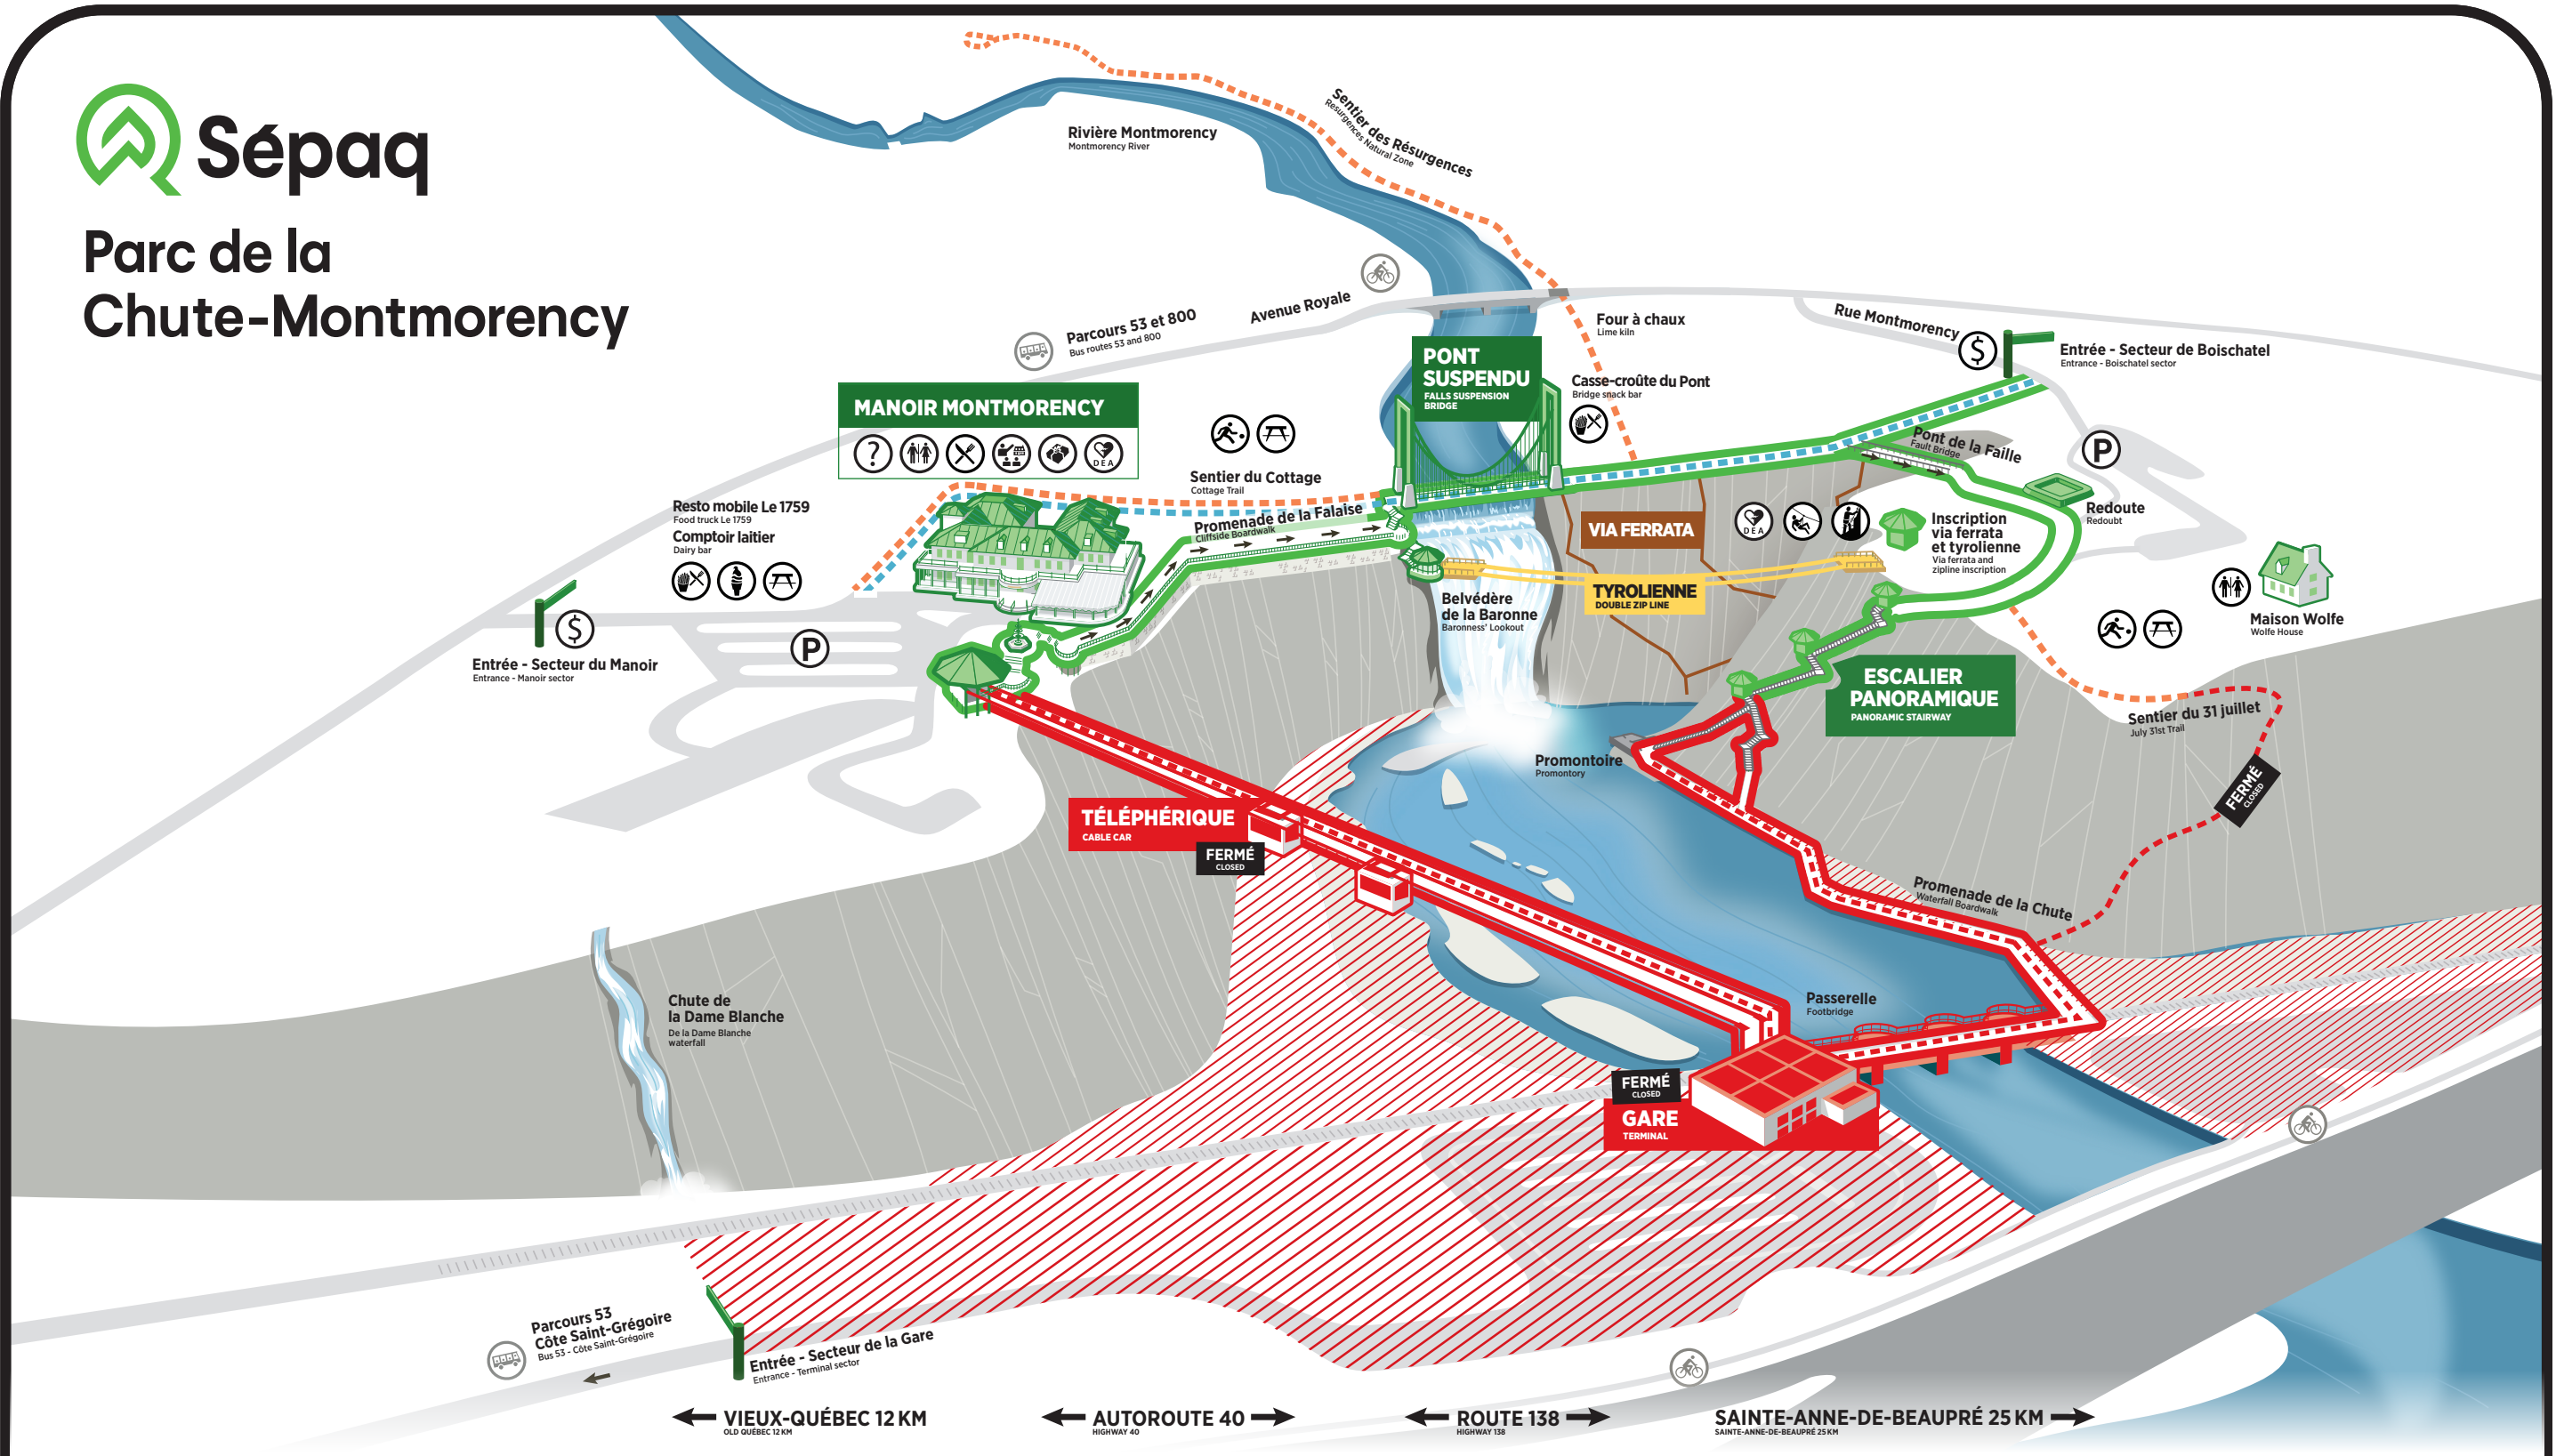

Parc de la Chute-Montmorency

ACTIVITÉS /ACTIVITIES

- Aire de jeux
Playground
- Centre d'interprétation
Interpretation centre
- Inscription via ferrata
Via ferrata registration
- Inscription tyrolienne
Zipline registration

- Piste cyclable
Cycling trail
- Randonnée pédestre
Hiking

SERVICES /SERVICES

- Aire de pique-nique
Picnic area
- Boutique
Shop
- Casse-croûte
Snack bar
- Comptoir laitier
Dairy bar

- Défibrillateur externe automatisé
Automated external defibrillator
- Entrée du site
Site entrance
- Renseignements
Information
- Restauration
Restaurants

- Stationnement
Parking
- Toilettes
Restrooms
- Transport en commun
Public transportation

SENTIERS ET CIRCUIT /TRAILS AND CIRCUIT

- Sentier pédestre
Hiking trail
- Sentier accessible aux personnes à mobilité réduite et aux poussettes
The trail is accessible for strollers and people with disabilities
- Circuit panoramique
Panoramic Circuit
- Fermé pour la saison estivale
Closed in the summer season
- Fermé pour travaux
Closed for work