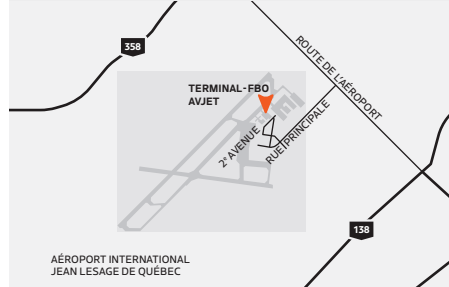

Québec

TSAS-AVJET QUÉBEC

230, 2e avenue de l'Aéroport
Sainte-Foy (Québec) G2G 2T2
T 418 877-6708 (PS)

HÔTELS SUGGÉRÉS SUGGESTED HOTELS

GRAND TIMES HOTEL

6515, boul. Wilfrid-Hamel
Québec (Québec) G2E 5W3
T 1-888-902-4444
418 877-7788

COMFORT INN

1255, boul. Duplessis
Ancienne-Lorette (Québec) G2G 2B4
T 418 872-5900

DE • FROM