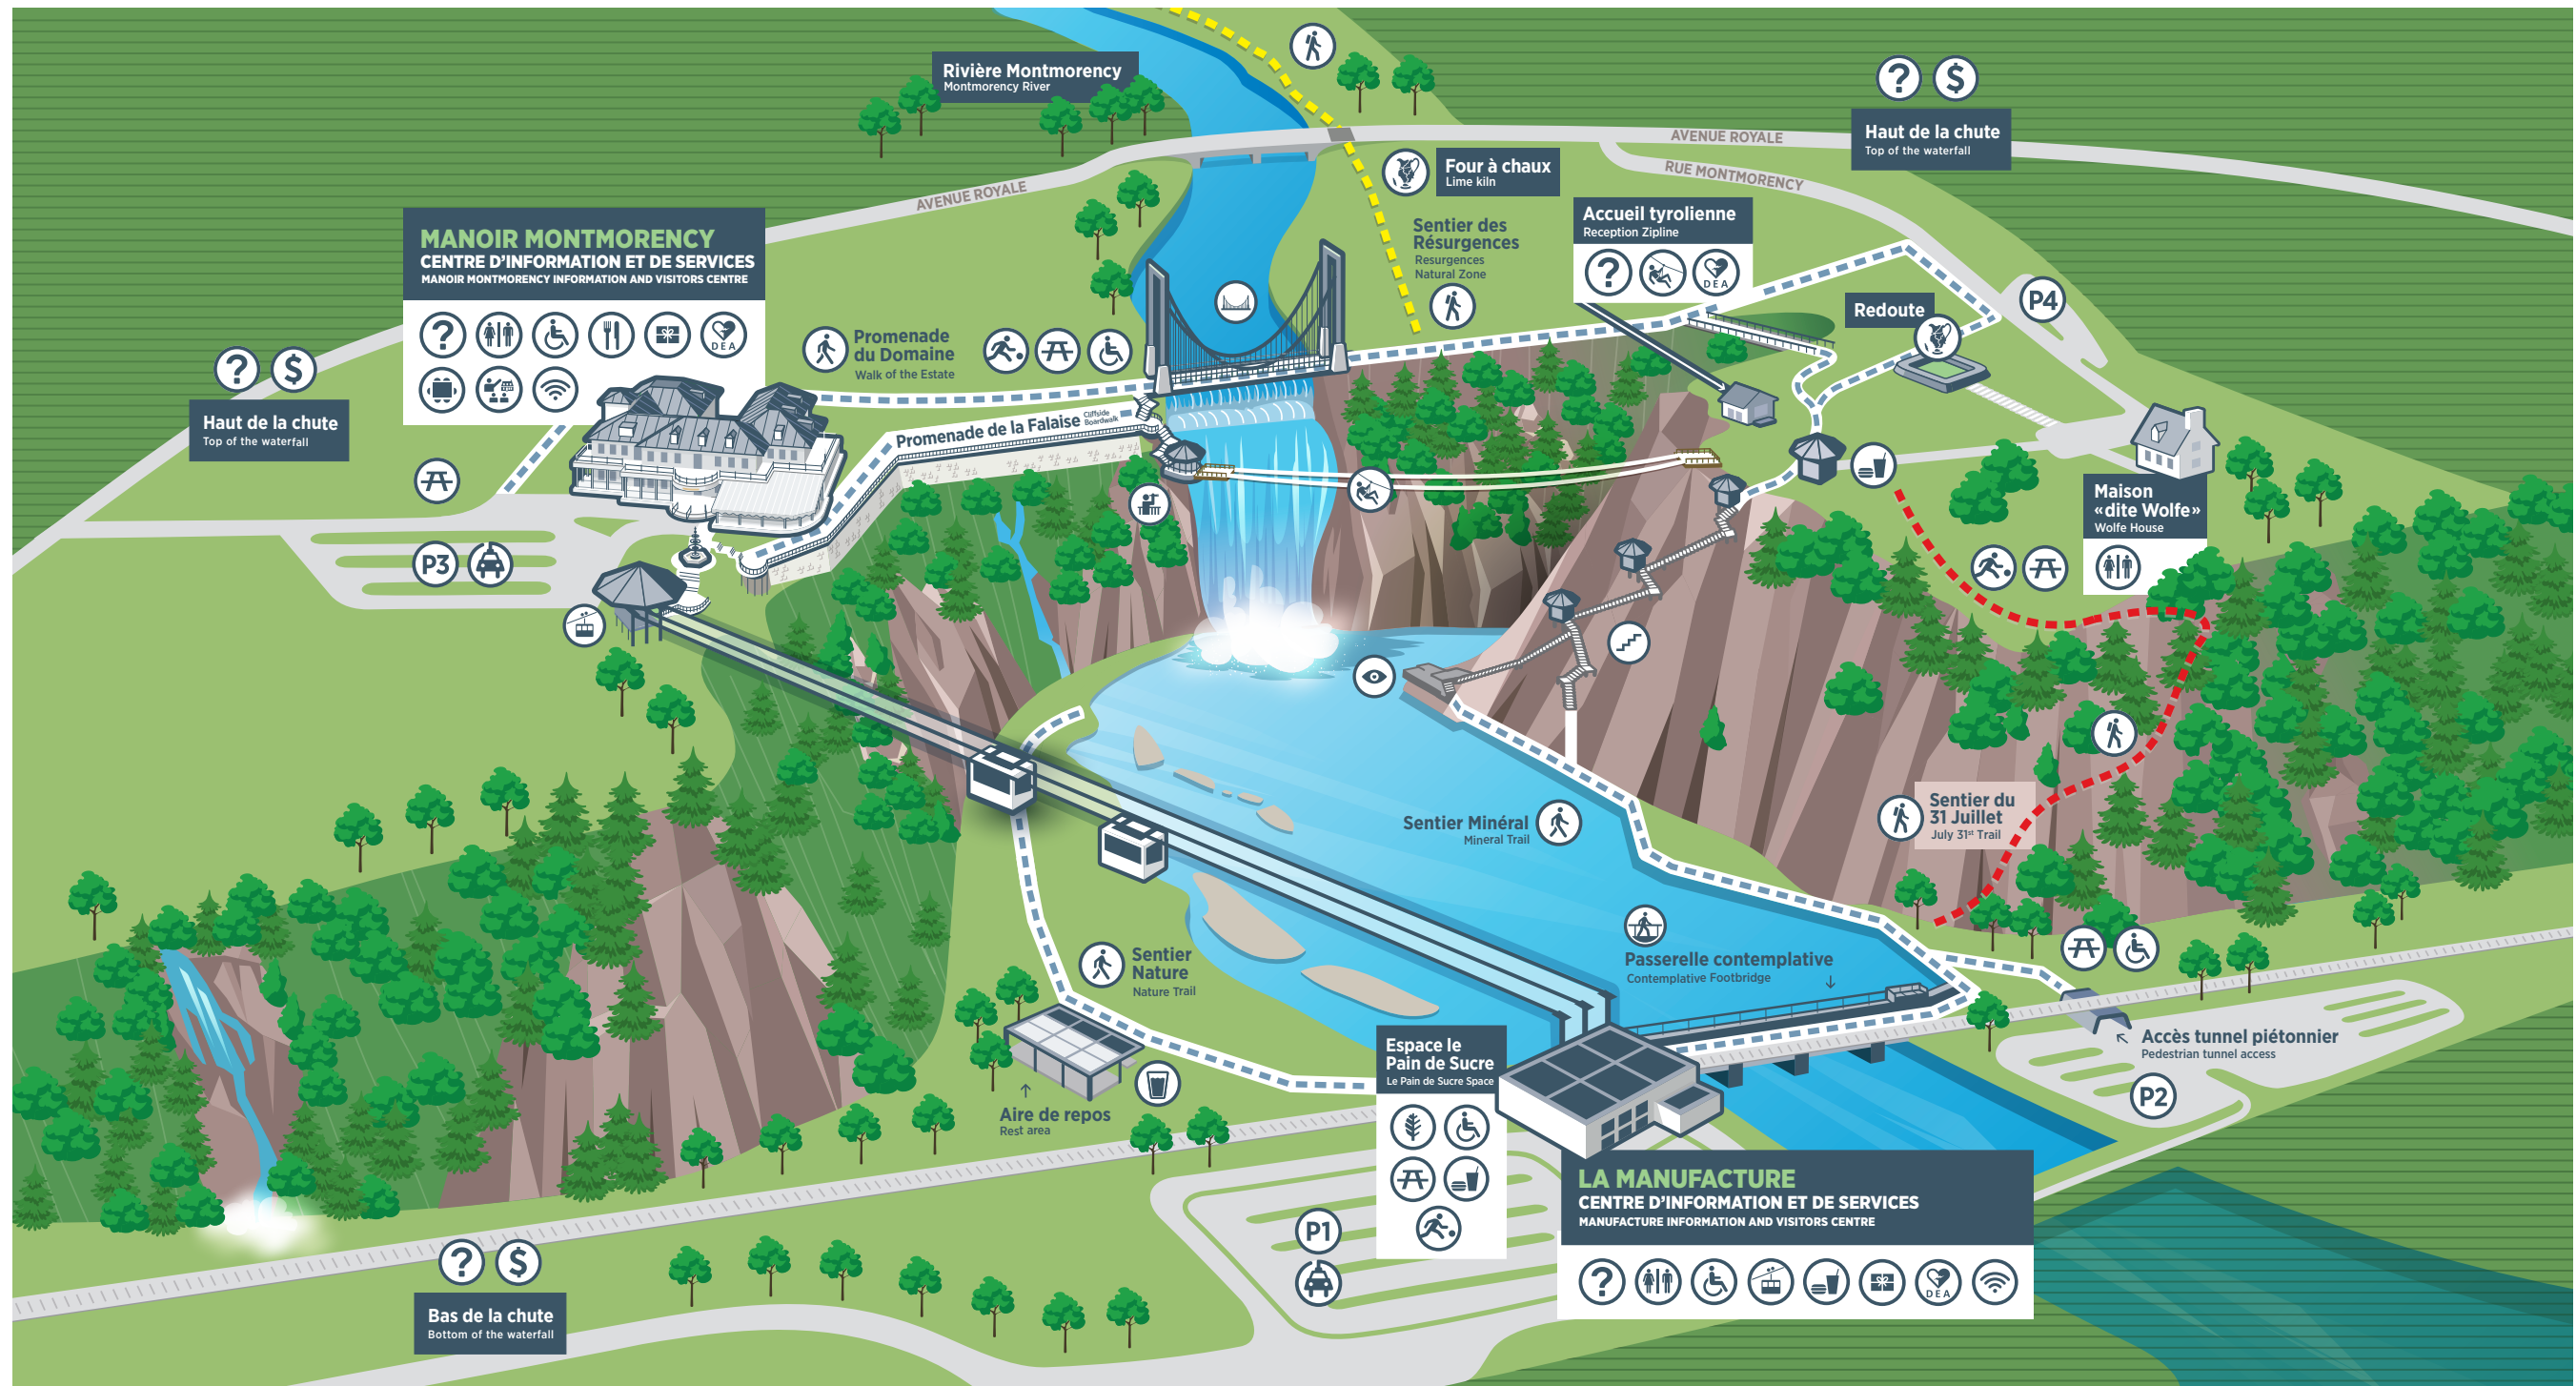

Parc de la
Chute-Montmorency

Plan du site

Site map

PROMENADES ET SENTIERS | WALKS AND TRAILS

- PROMENADES ET SENTIERS DE MARCHÉ | WALKS AND WALKING TRAILS**
- Promenade du Domaine | Walk of the Estate
 - Promenade de la Falaise | Cliffside Boardwalk
 - Sentier Nature | Nature Trail
 - Sentier Minéral | Mineral Trail
- SENTIERS PÉDESTRES | HIKING TRAILS**
- Sentier des Résurgences | Resurgences Natural Zone
 - Sentier du 31 juillet | July 31st Trail

POINTS D'INTÉRÊTS | POINTS OF INTEREST

- Pont suspendu | Falls Suspension Bridge
- Belvédère de la Baronne | Baronne observation deck
- Lieu historique d'intérêt | Historic place of interest
- Escalier panoramique | Panoramic Stairway
- Passerelle contemplative | Contemplative Footbridge
- Promontoire | Promontory

ACTIVITÉS | ACTIVITIES

- Téléphérique | Cable car
- Tyrolienne | Zipline
- Activités de découverte | Discovery activities
- Visites guidées | Guided tours
- Aire de pique-nique | Picnic area
- Aire de jeux | Playground

Territoire du site | Site territory

SCANNEZ LE CODE QR POUR TÉLÉCHARGER LA CARTE DU SITE.

Scan the QR code to download the site map.