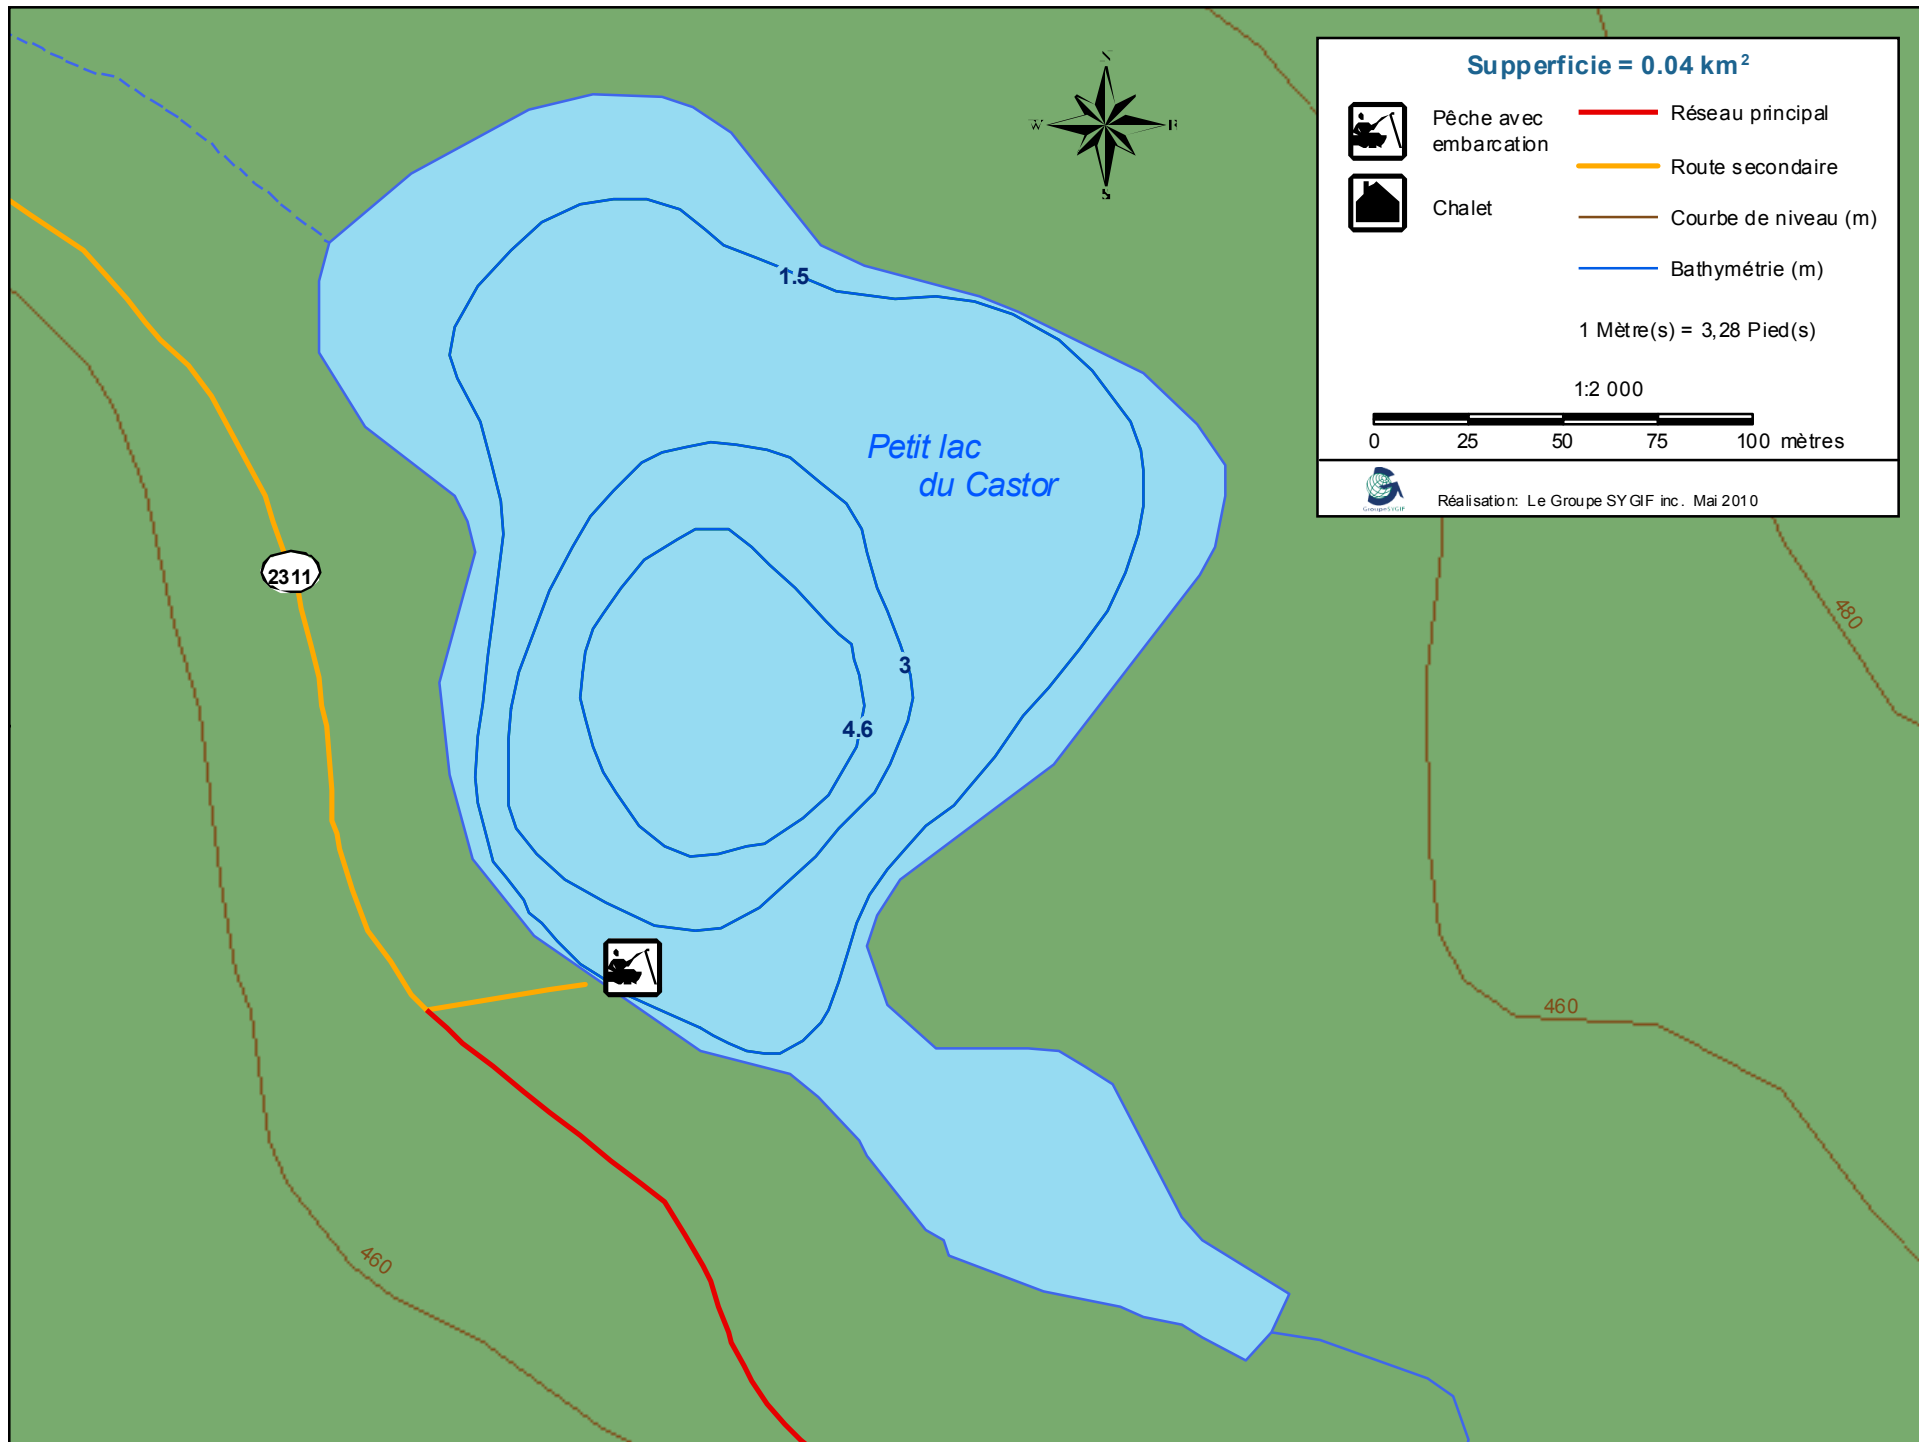

Bathymétrie du Petit lac Castor

Superficie = 0.04 km²

Pêche avec
embarcation

Chalet

Réseau principal

Route secondaire

Courbe de niveau (m)

Bathymétrie (m)

1 Mètre(s) = 3,28 Pied(s)

1:2 000

0 25 50 75 100 mètres

Réalisation: Le Groupe SY GIF inc. Mai 2010