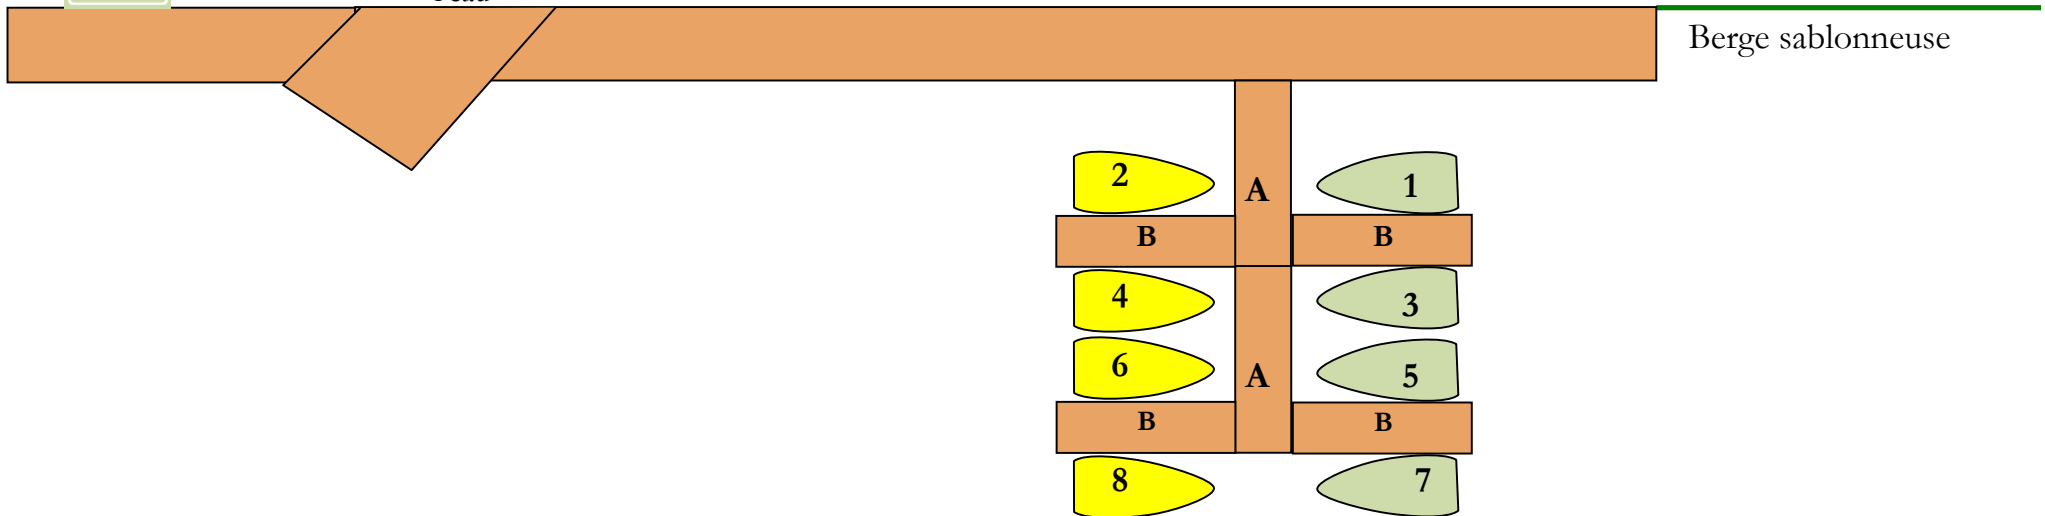

Marina de la baie Pénicouane

Rampe de mise à
l'eau

Vers les sites de
camping

Berge sablonneuse

Baie Pénicouane

Légende des dimensions

A : 2,4m x 7,3m (8' x 24')

B : 1,8m x 6,1m (6' x 20')