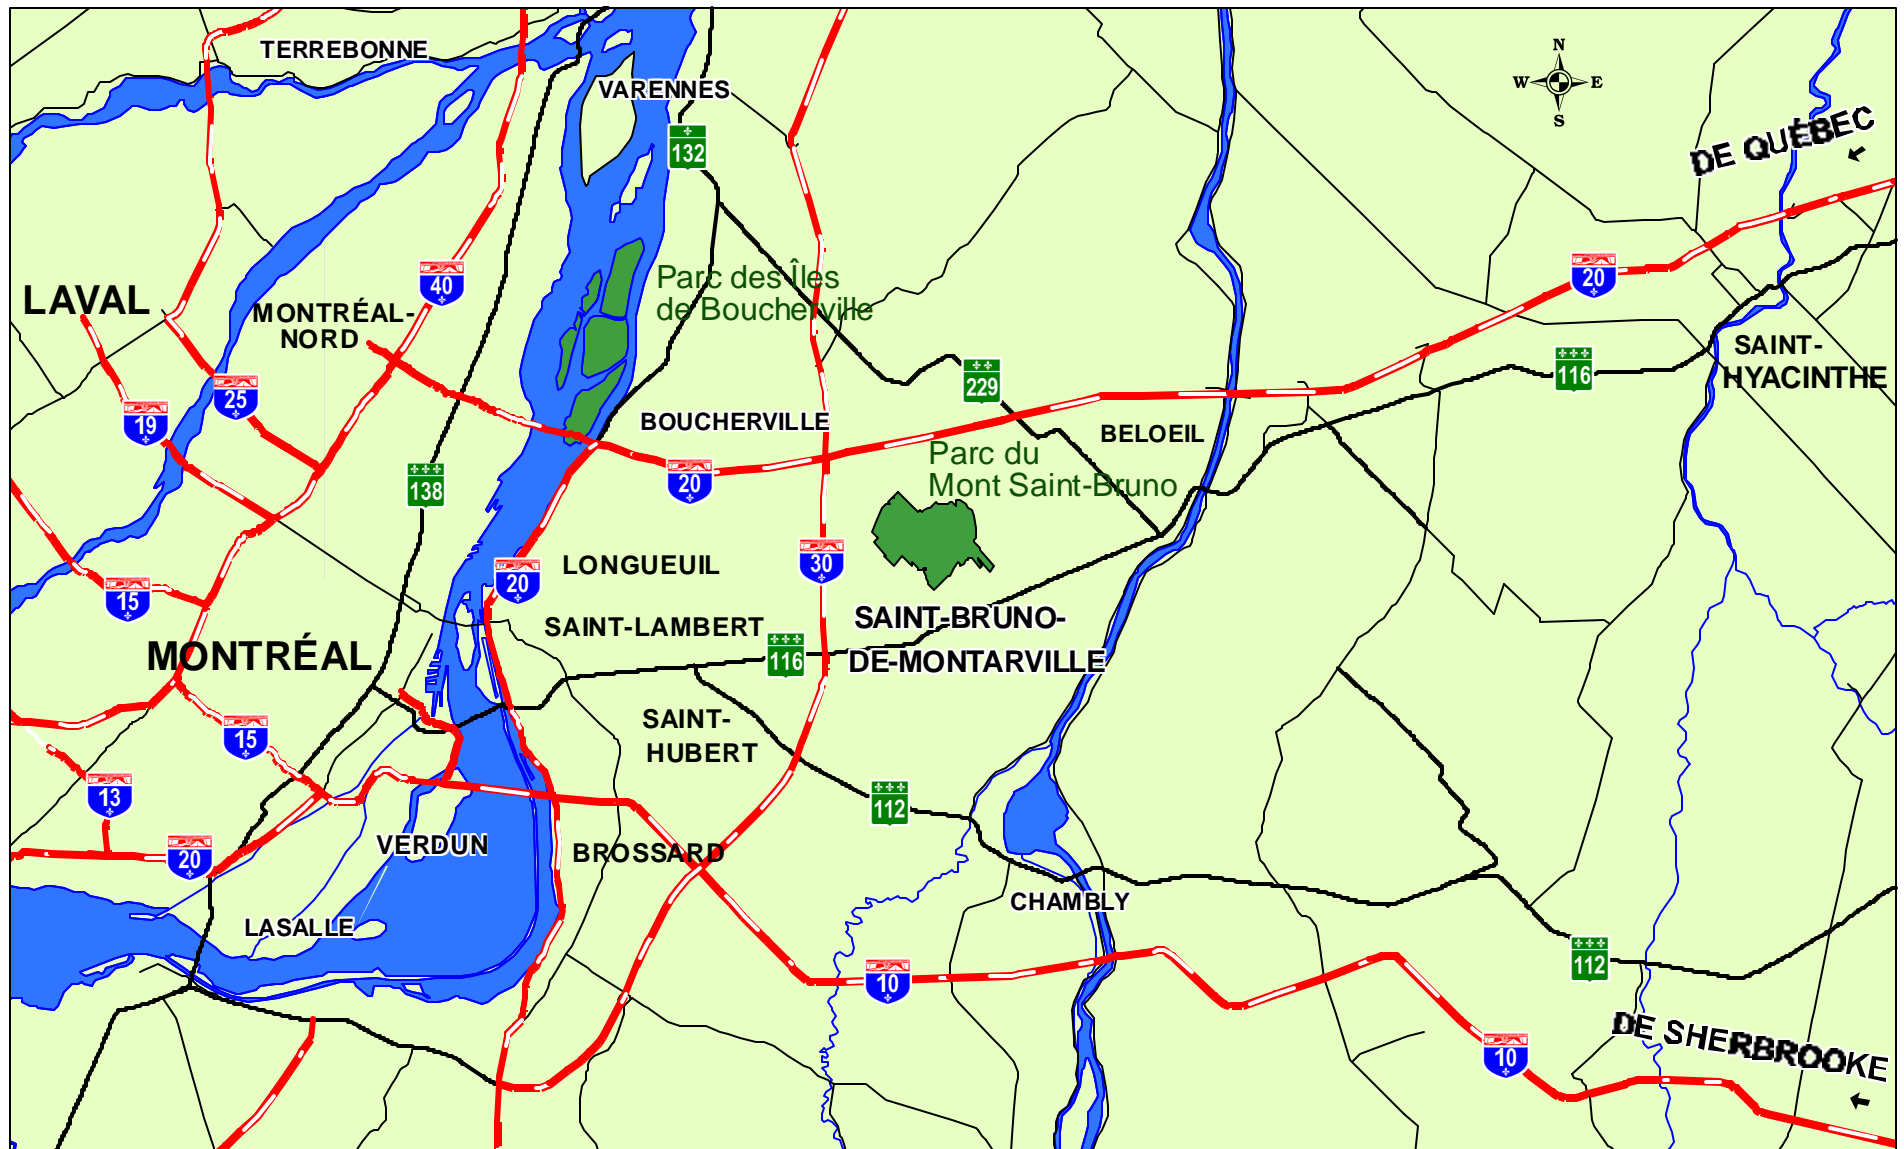

Carte de localisation du parc du Mont Saint-Bruno et du parc des Îles de Boucherville

Sources : MTQ

0 5 10
KILOMÈTRES

Conception : Philippe Solomon Côté
Université de Sherbrooke
Août 2000