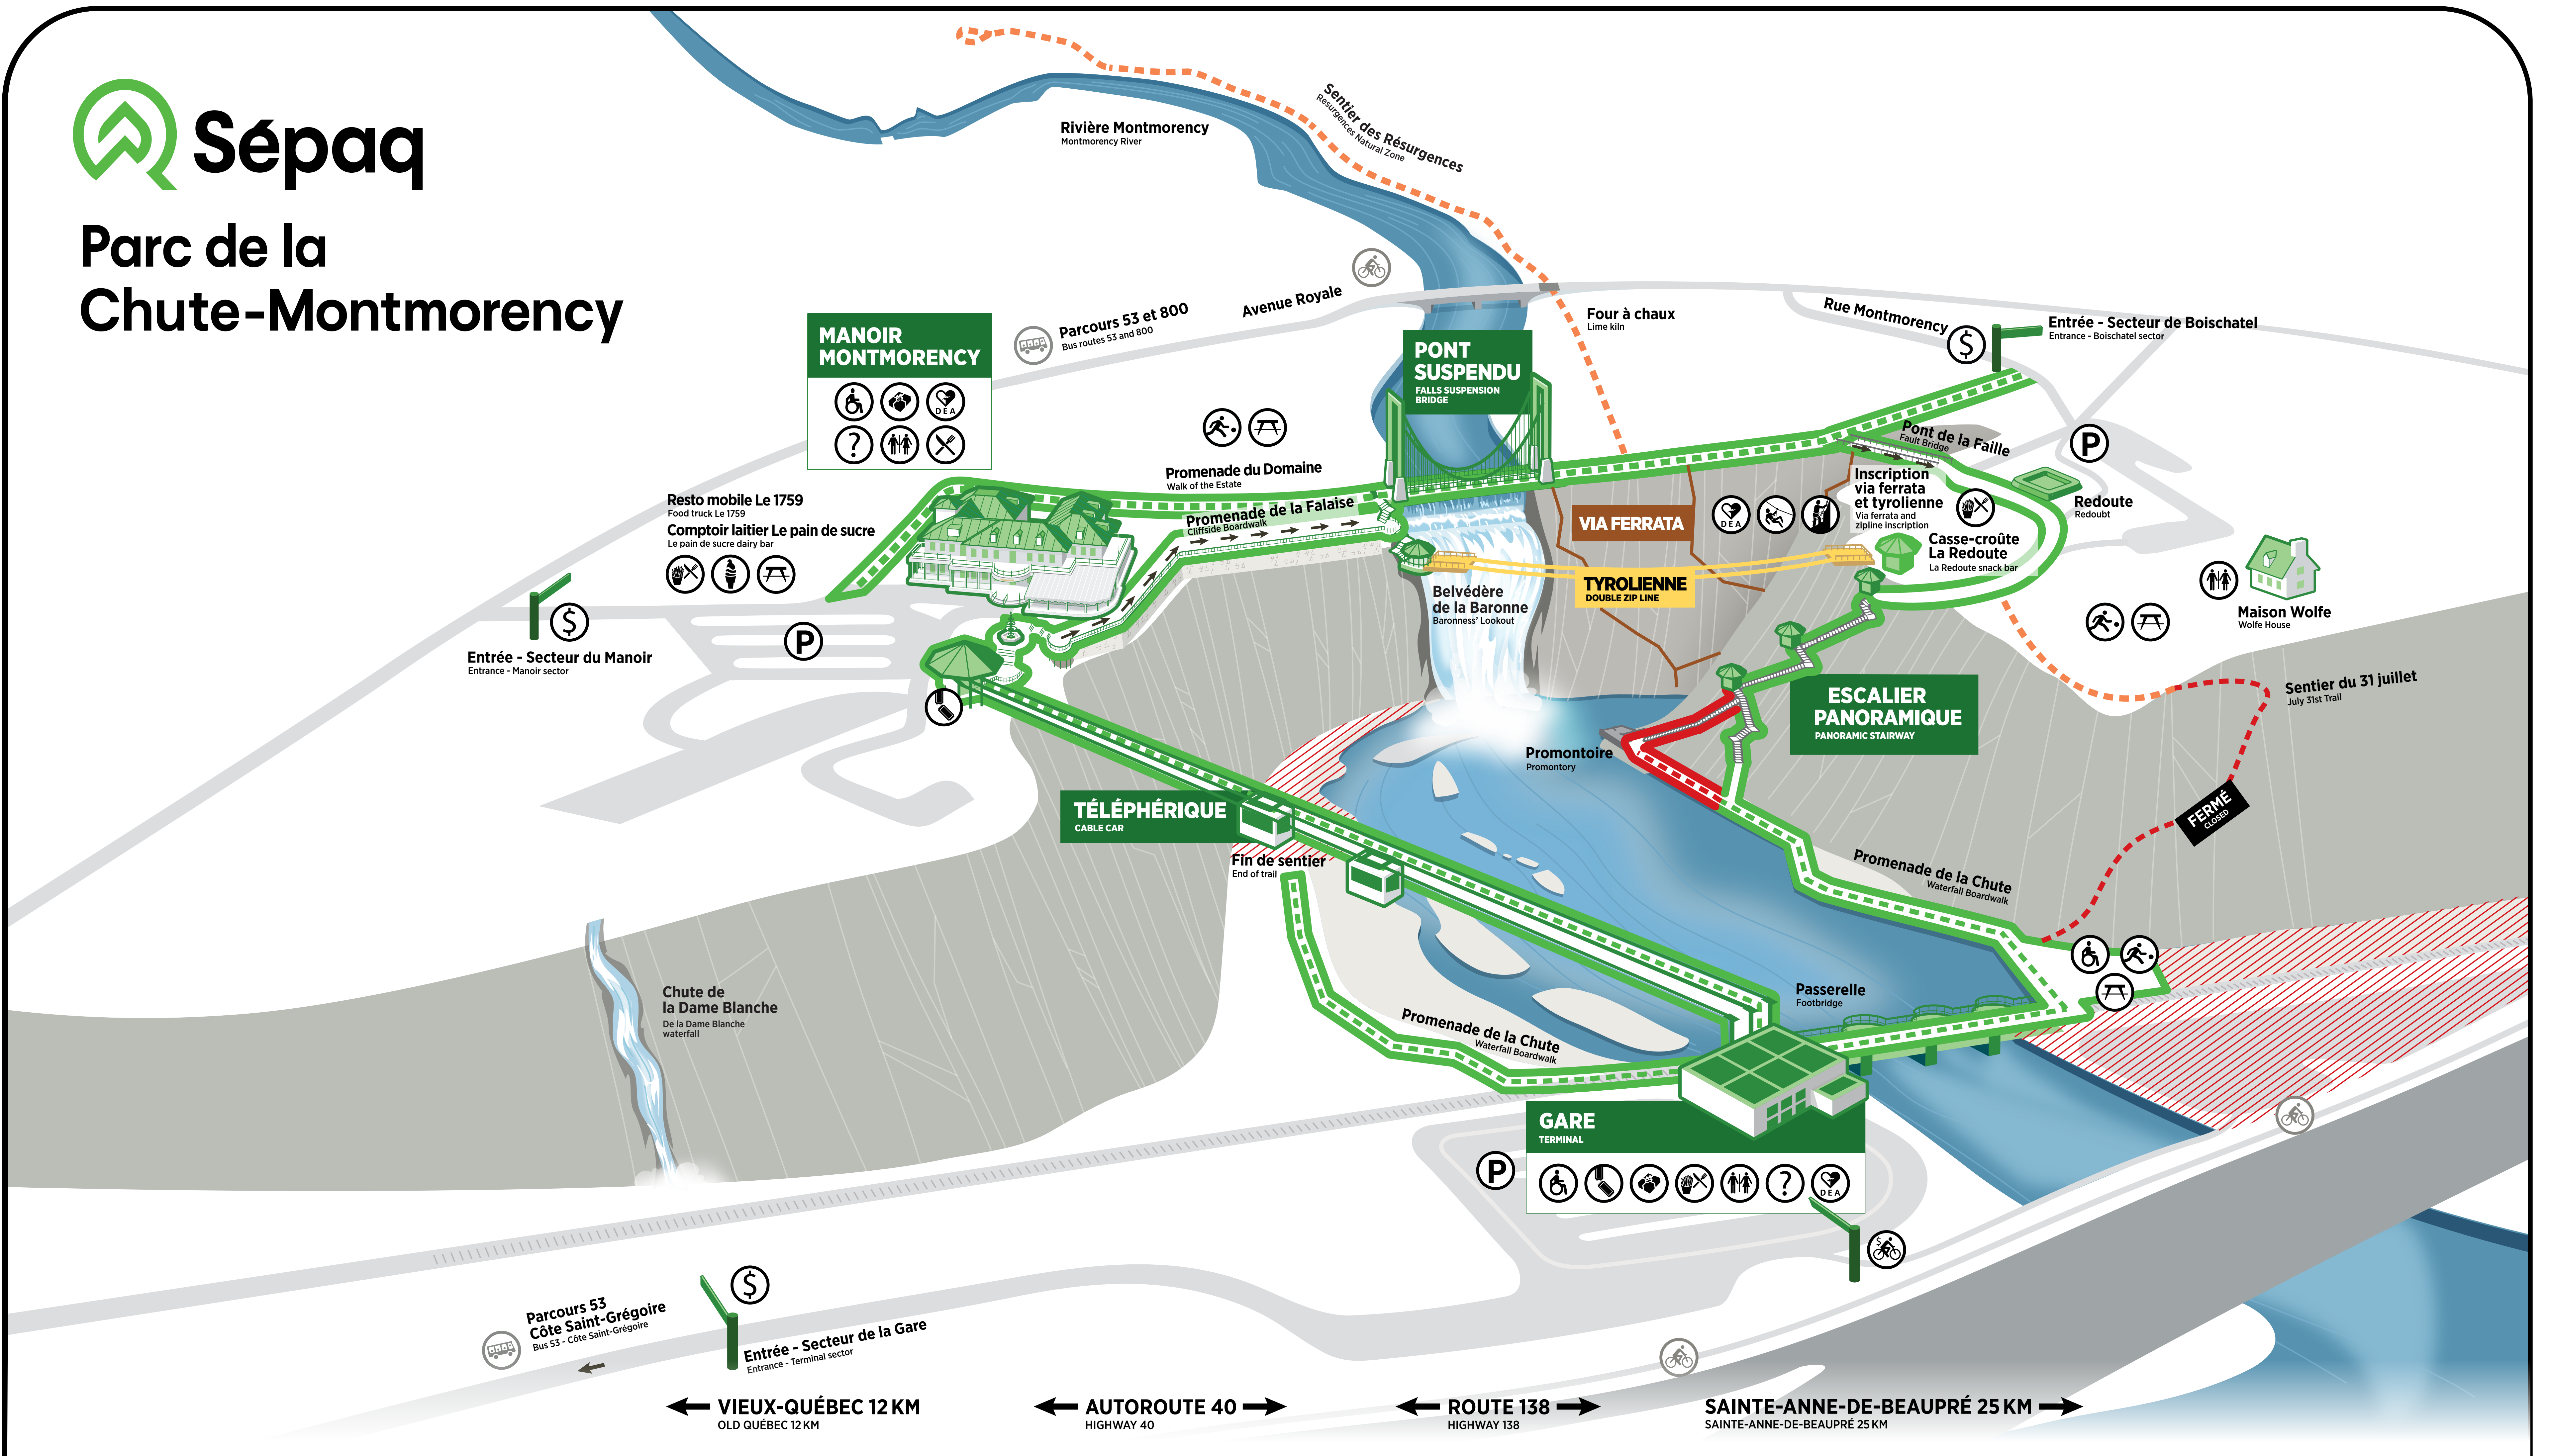

Parc de la Chute-Montmorency

ACTIVITÉS /ACTIVITIES

- Aire de jeux
Playground
- Inscription via ferrata
Via ferrata registration
- Inscription tyrolienne
Zipline registration
- Piste cyclable
Cycling trail
- Randonnée pédestre
Hiking

SERVICES /SERVICES

- Aire de pique-nique
Picnic area
- Billetterie
Ticket Office
- Boutique
Shop
- Casse-croûte La Redoute
La Redoute snack bar
- Comptoir laitier Le pain de sucre
Le pain de sucre dairy bar

SENTIERS ET CIRCUIT /TRAILS AND CIRCUIT

- Circuit panoramique (Sentier accessible aux personnes à mobilité réduite et aux poussettes)
Panoramic Circuit (The trail is accessible for strollers and people with disabilities)
- Sentier pédestre
Hiking trail
- Fermé pour la saison estivale
Closed in the summer season
- Fermé pour les travaux
Closed for work

Scannez le code QR pour télécharger la carte du site.
Scan the QR code to download the site map.