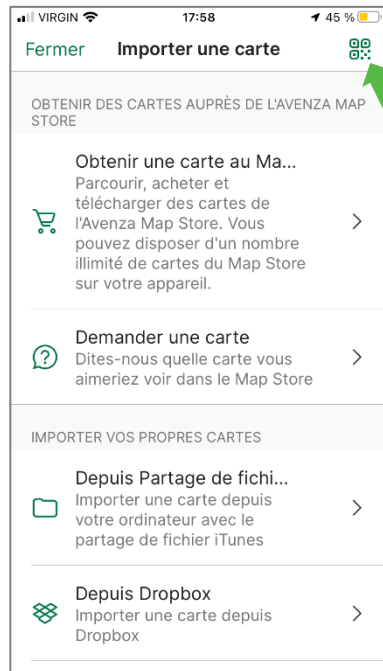

Sépaq

Réserve faunique Rouge-Matawin

LA CARTE DE LA RÉSERVE FAUNIQUE SUR VOTRE TÉLÉPHONE MOBILE

La Sépaq est heureuse de rendre disponible la carte de la réserve faunique dans l'application mobile Avenza Maps.

Procédure à suivre

Installer l'application Avenza Maps sur votre mobile (iOS ou Android)
Ouvrir l'application Avenza Maps.

* **Appareil APPLE:** NE PAS UTILISER L'APPAREIL PHOTO du téléphone pour balayer le code QR, suivre les étapes ici-bas.

1) Appuyer sur

2) Sélectionner le lecteur de code QR

3) Balayer les codes QR ci-dessous

Carte générale

Carte des secteurs de chasse à l'original

Carte des secteurs de chasse au cerf

4) Ajouter la carte à votre appareil en appuyant sur le bouton **Télécharger une nouvelle version** et/ou sur le bouton **Gratuite**.