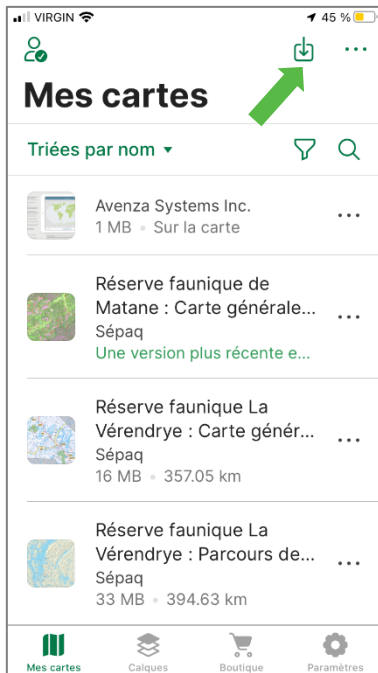

Sépaq

Réserve faunique Rouge-Matawin

LA CARTE DE LA RÉSERVE FAUNIQUE SUR VOTRE TÉLÉPHONE MOBILE

La Sépaq est heureuse de rendre disponible la carte de la réserve faunique dans l'application mobile Avenza Maps.

Procédure à suivre

Installer l'application Avenza Maps sur votre mobile (iOS ou Android)
Ouvrir l'application Avenza Maps.

* **Appareil APPLE:** NE PAS UTILISER L'APPAREIL PHOTO du téléphone pour balayer le code QR, suivre les étapes ici-bas.

1) Appuyer sur

2) Sélectionner le lecteur de code QR

3) Balayer les codes QR ci-dessous

Carte générale

Carte des secteurs de chasse à l'original

Carte des secteurs de chasse au cerf

4) Ajouter la carte à votre appareil en appuyant sur le bouton **Télécharger une nouvelle version** et/ou sur le bouton **Gratuite**.

La carte est maintenant prête à être utilisée dans l'application.