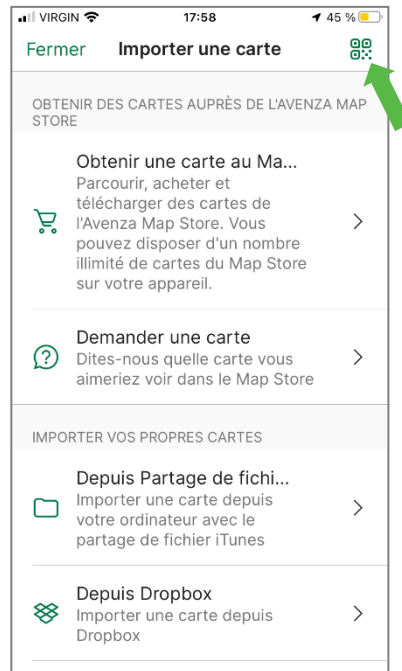

Réserve faunique de Portneuf

LA CARTE DE LA RÉSERVE FAUNIQUE SUR VOTRE TÉLÉPHONE MOBILE

La Sépaq est heureuse de rendre disponible la carte de la réserve faunique dans l'application mobile Avenza Maps.

Procédure à suivre

Installer l'application Avenza Maps sur votre mobile (iOS ou Android)
Ouvrir l'application Avenza Maps.

* **Appareil APPLE:** NE PAS UTILISER L'APPAREIL PHOTO du téléphone pour balayer le code QR, suivre les étapes ici-bas.

1) Appuyer sur

2) Sélectionner le lecteur de code QR

3) Balayer les codes QR ci-dessous

Carte générale

Carte des secteurs de chasse

Ajouter la carte à votre appareil en appuyant sur le bouton **Télécharger une nouvelle version** et/ou sur le bouton **Gratuite**.