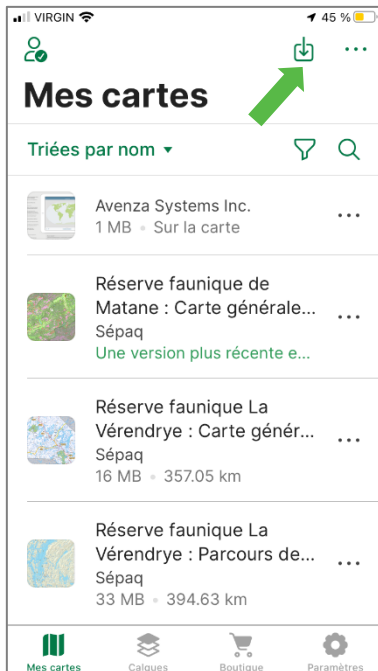

Réserve faunique de Portneuf

LA CARTE DE LA RÉSERVE FAUNIQUE SUR VOTRE TÉLÉPHONE MOBILE

La Sépaq est heureuse de rendre disponible la carte de la réserve faunique dans l'application mobile Avenza Maps.

Procédure à suivre

Installer l'application Avenza Maps sur votre mobile (iOS ou Android)
Ouvrir l'application Avenza Maps.

* **Appareil APPLE:** NE PAS UTILISER L'APPAREIL PHOTO du téléphone pour balayer le code QR, suivre les étapes ici-bas.

1) Appuyer sur

2) Sélectionner le lecteur de code QR

3) Balayer les codes QR ci-dessous

Carte générale

Carte des secteurs de chasse

Ajouter la carte à votre appareil en appuyant sur le bouton **Télécharger une nouvelle version** et/ou sur le bouton **Gratuite**.