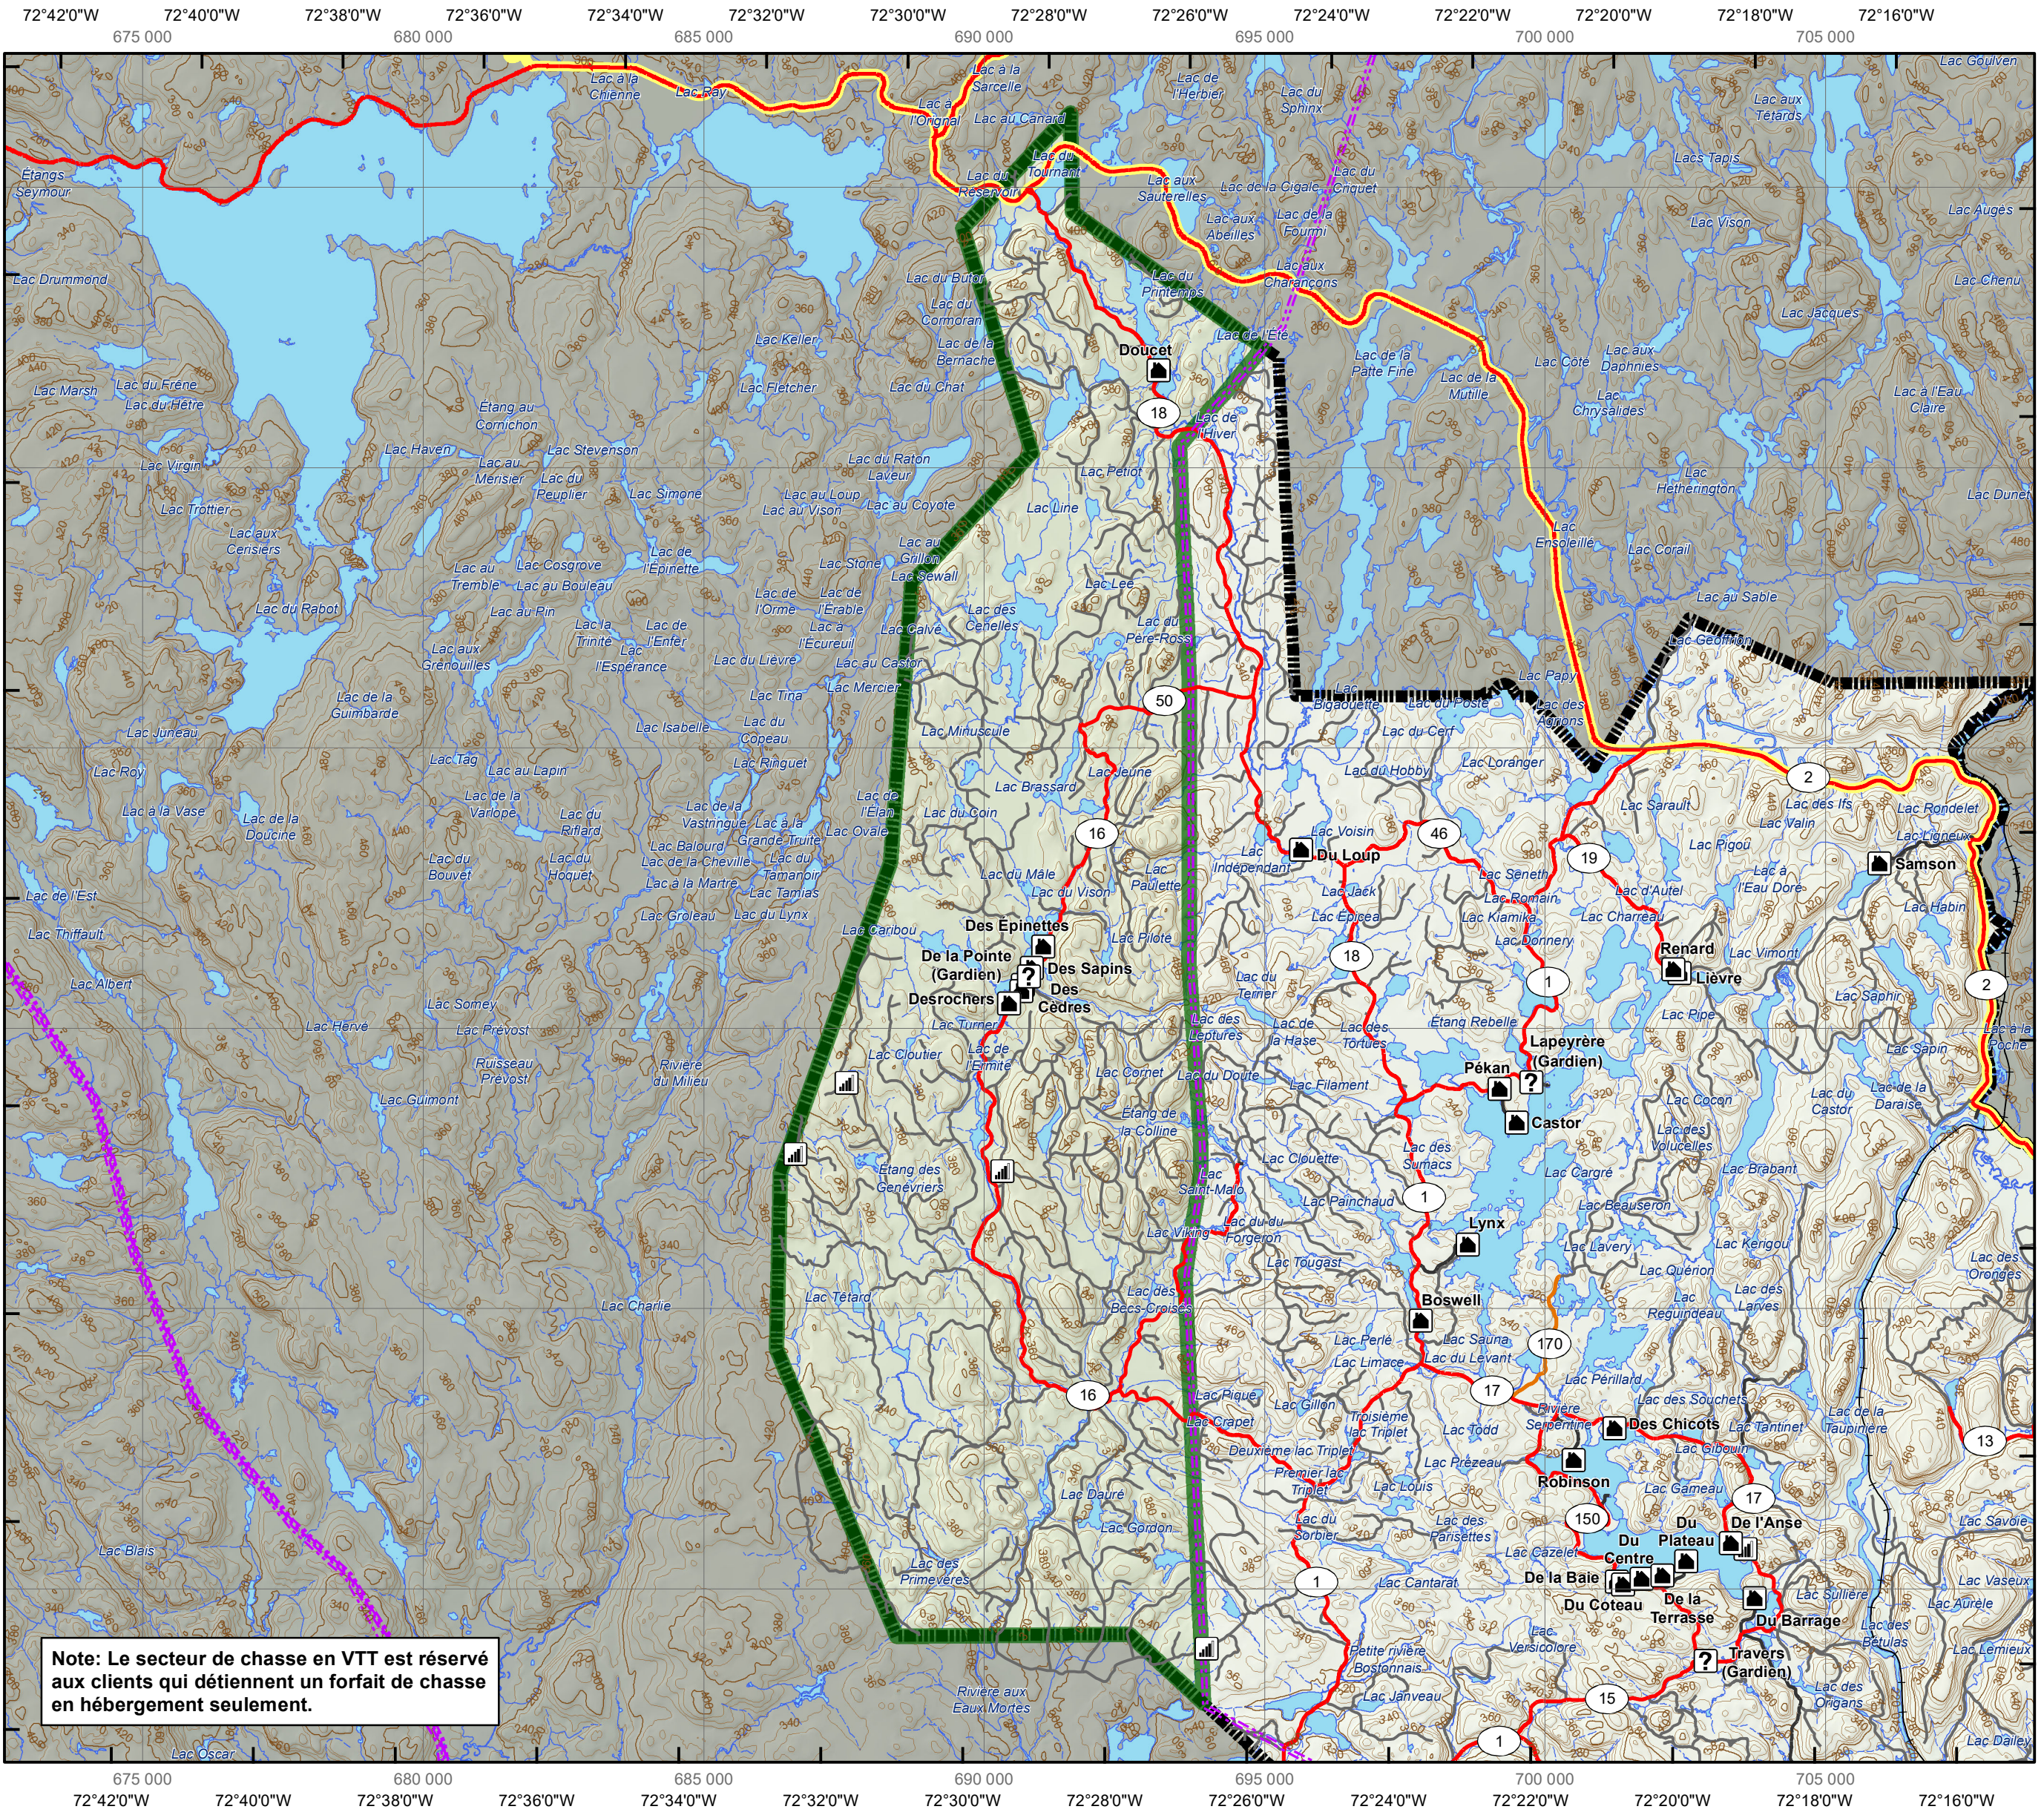

Note: Le secteur de chasse en VTT est réservé aux clients qui détiennent un forfait de chasse en hébergement seulement.