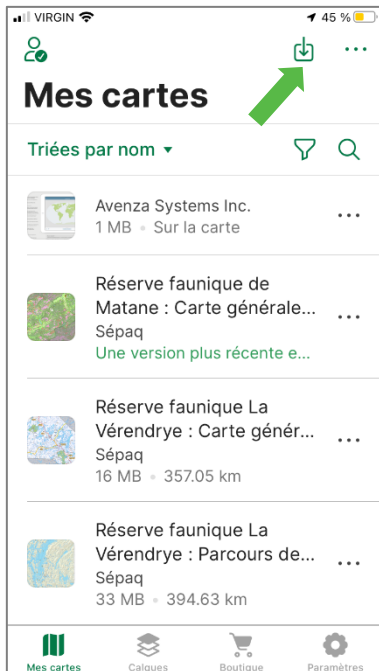

Parc national du Mont-Orford

LA CARTE DU PARC NATIONAL SUR VOTRE TÉLÉPHONE MOBILE

La Sépaq est heureuse de rendre disponible la carte du parc national dans l'application mobile Avenza Maps.

Procédure à suivre

Installer l'application Avenza Maps sur votre mobile (iOS ou Android)
Ouvrir l'application Avenza Maps.

* **Appareil APPLE:** NE PAS UTILISER L'APPAREIL PHOTO du téléphone pour balayer le code QR, suivre les étapes ici-bas.

1) Appuyer sur