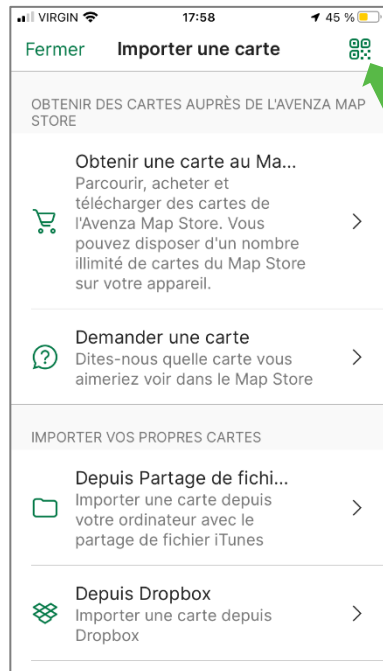

2) Sélectionner le lecteur de code QR