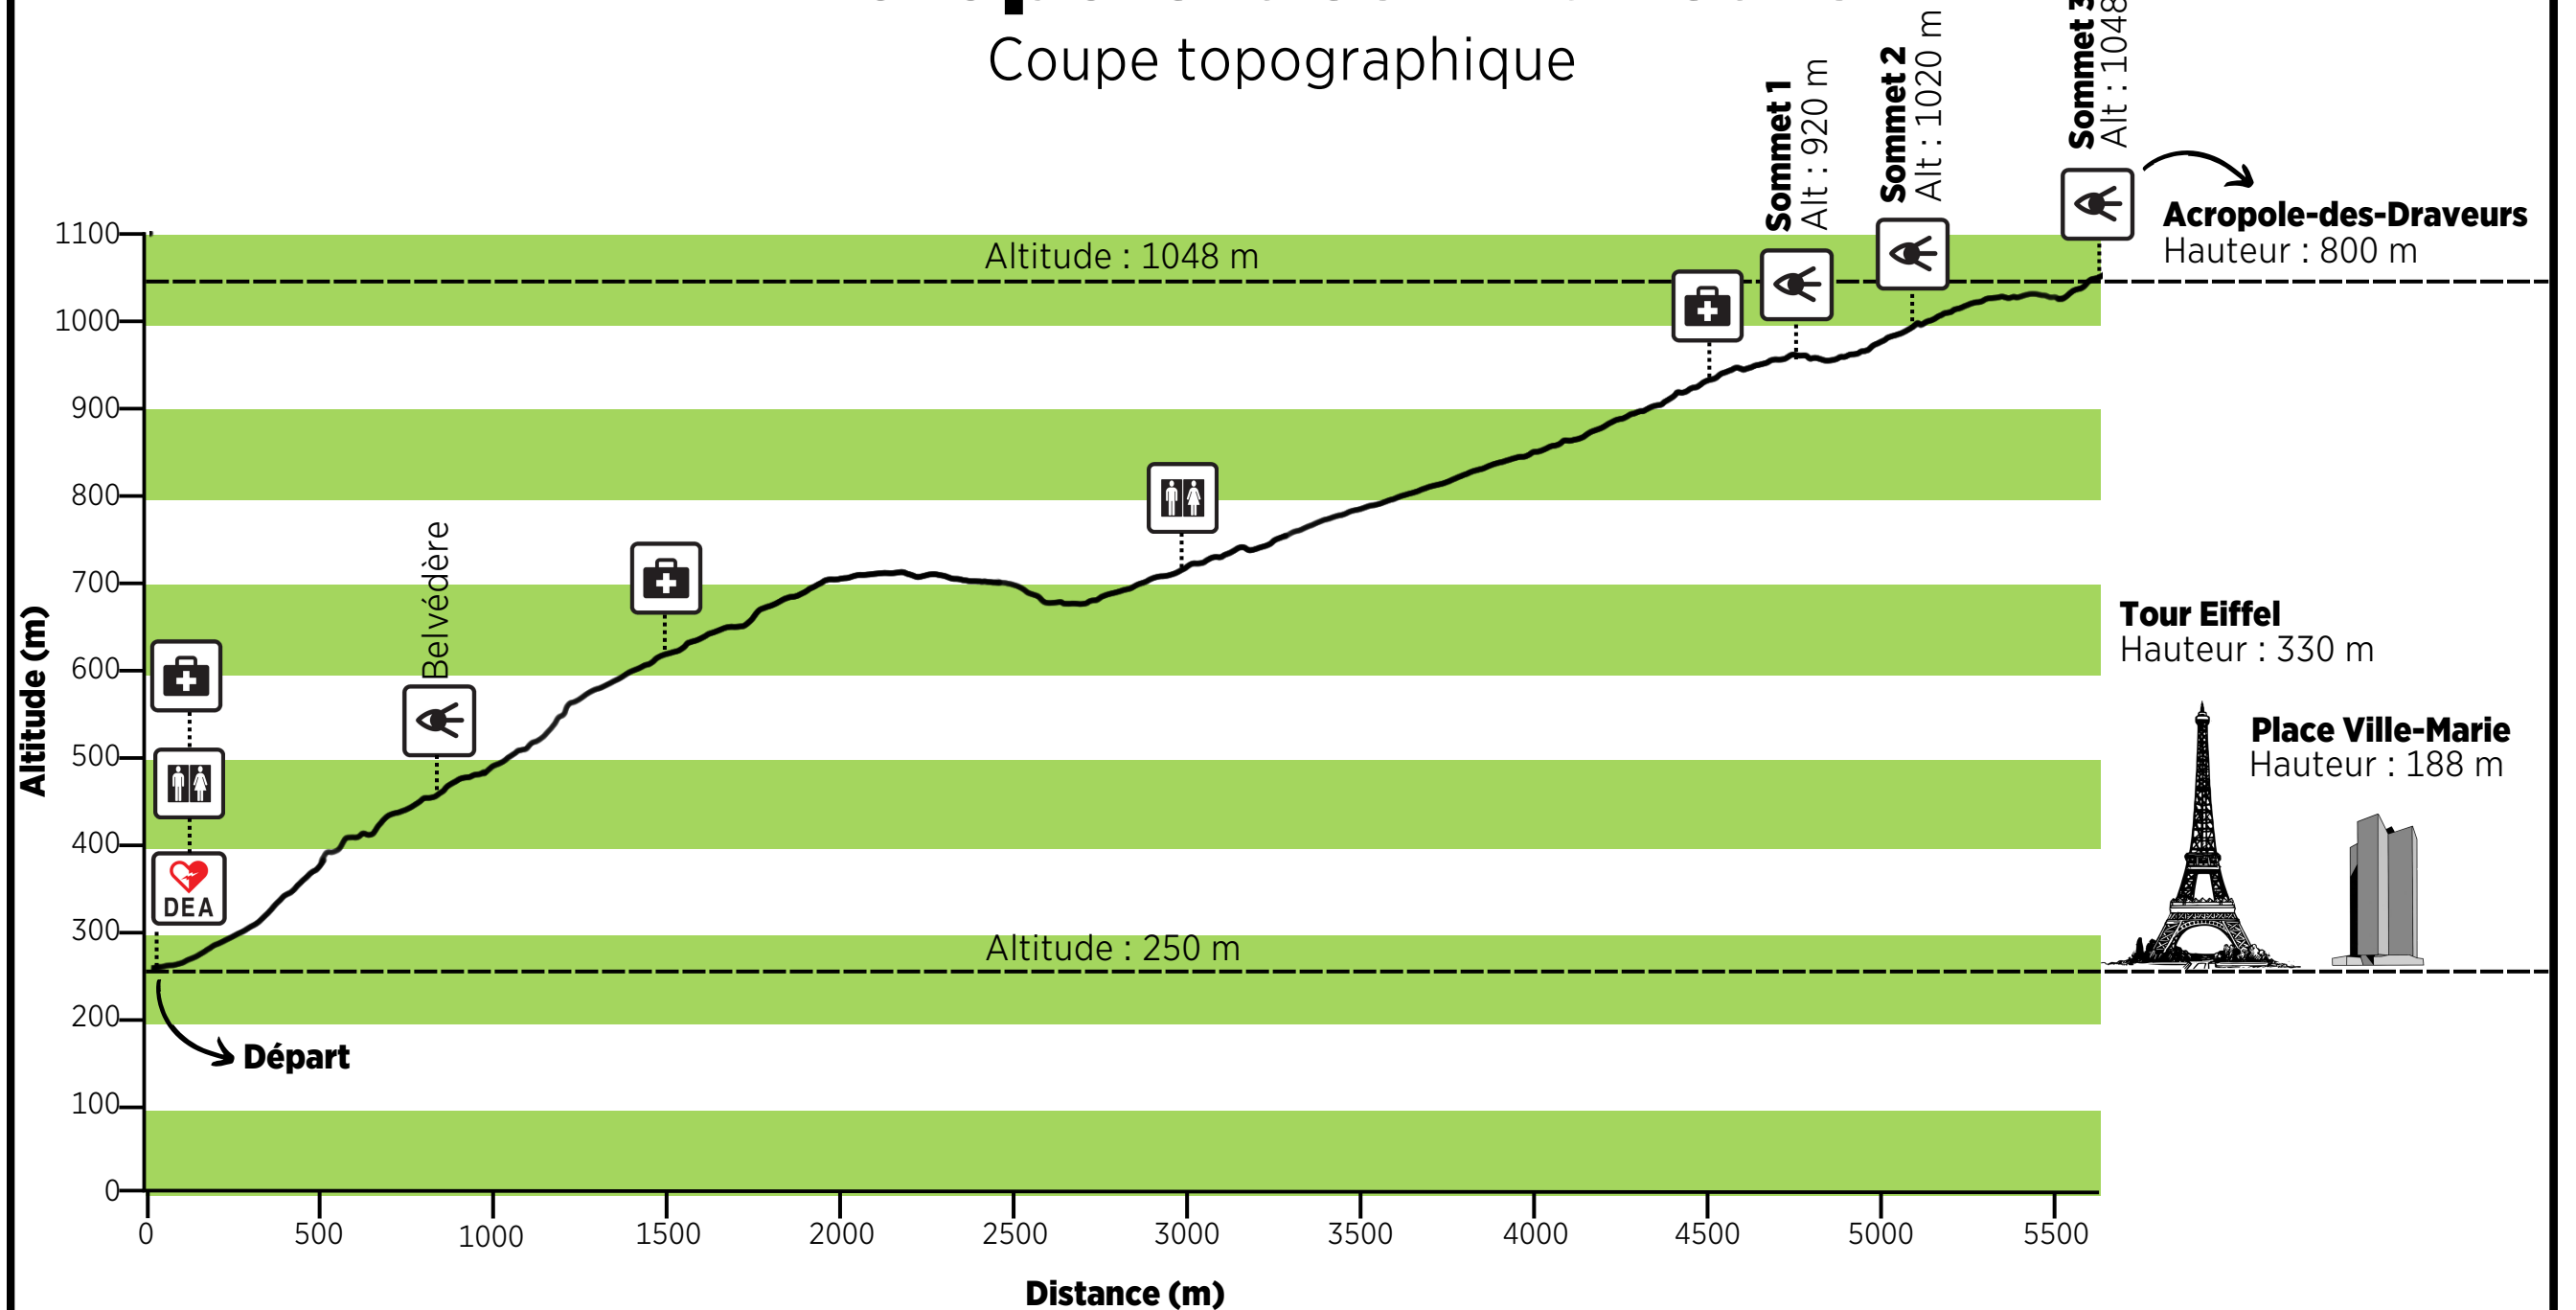

# L'Acropole-des-Draveurs

Coupe topographique

 Défibrillateur

 Trousse de premiers soins

 Toilette sèche

 Point de vue